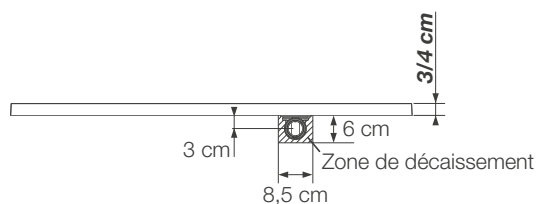

## LES +

- Texture aspect minéral
- Bonde extra-plate (24 l./min) et grille d'évacuation métallique assortie à la couleur du receveur
- En option, kits de pieds réglables permettant d'atteindre une hauteur totale de 9 à 14 cm (pour les tailles ≤ 100 cm) ou de 10 à 15 cm (pour les tailles ≥ 120 cm)

## COULEURS

Blanc

Gris anthracite

Gris pierre

Moka

Noir

Sable

Zone maximale de découpe  
(si le receveur n'est pas totalement encastré,  
les côtés découpés doivent être positionnés contre les murs)

X	Y	A	B	C	H
90	90	28	32,5	28	3
100	80	28	32,5	23	3
100	90	28	32,5	28	3
100	100	28	32,5	33	3
120	80	28	32,5	23	4
120	90	28	32,5	28	4
120	100	28	32,5	33	4
140	80	28	32,5	23	4
140	90	28	32,5	28	4
140	100	28	32,5	33	4
160	80	28	32,5	23	4
160	90	28	32,5	28	4
160	100	28	32,5	33	4
180	80	28	32,5	23	4
180	90	28	32,5	28	4
180	100	28	32,5	33	4