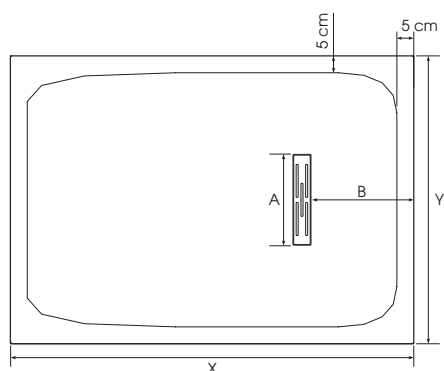

(3 cm pour tailles ≤ 100 cm)

Décaissement
total

Faible
décaissement

Sans
décaissement

ADHÉRENCE

LES +

- Texture aspect minéral
- Bonde extra-plate (24 l./min) et grille d'évacuation métallique assortie à la couleur du receveur
- Receveur perçable sur les contours si l'installation de la paroi le nécessite
- En option, kits de pieds réglables permettant d'atteindre une hauteur totale de 9 à 14 cm (pour les tailles ≤ 100 cm) ou de 10 à 15 cm (pour les tailles ≥ 120 cm)

COULEURS

Blanc

Gris
anthracite

Gris
pierre

Moka

Noir

Sable

Zone maximale de découpe
(si le receveur n'est pas totalement encastré,
les côtés découpés doivent être positionnés contre les murs)

X	Y	A	B	C	H
90	90	28	32,5	28	3
100	80	28	32,5	23	3
100	90	28	32,5	28	3
100	100	28	32,5	33	3
120	80	28	32,5	23	4
120	90	28	32,5	28	4
120	100	28	32,5	33	4
140	80	28	32,5	23	4
140	90	28	32,5	28	4
140	100	28	32,5	33	4
160	80	28	32,5	23	4
160	90	28	32,5	28	4
160	100	28	32,5	33	4
180	80	28	32,5	23	4
180	90	28	32,5	28	4
180	100	28	32,5	33	4