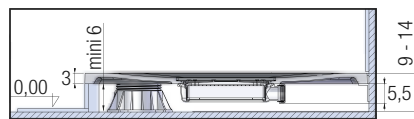

KINEROCK

TYPES D'INSTALLATION POUR MODÈLES CARRÉS

1. Posé sur pieds réglables avec habillage carrelé

Préparation de l'implantation