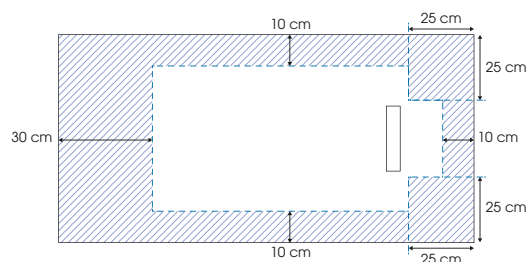

(3 cm pour tailles ≤ 100 cm)

Décaissement
total

Faible
décaissement

Sans
décaissement

ADHÉRENCE

LES +

- Texture aspect minéral
- Bonde extra-plate (24 l./min) et grille d'évacuation métallique assortie à la couleur du receveur
- Receveur perçable sur les contours si l'installation de la paroi le nécessite
- En option, kits de pieds réglables permettant d'atteindre une hauteur totale de 9 à 14 cm (pour les tailles ≤ 100 cm) ou de 10 à 15 cm (pour les tailles ≥ 120 cm)

COULEURS

Blanc

Gris
anthracite

Gris
pierre

Moka

Noir

Sable

Zone maximale de découpe
(si le receveur n'est pas totalement encastré,
les côtés découpés doivent être positionnés contre les murs)

X	Y	A	B	C	H
90	90	28	32,5	28	3
100	80	28	32,5	23	3
100	90	28	32,5	28	3
100	100	28	32,5	33	3
120	80	28	32,5	23	4
120	90	28	32,5	28	4
120	100	28	32,5	33	4
140	80	28	32,5	23	4
140	90	28	32,5	28	4
140	100	28	32,5	33	4
160	80	28	32,5	23	4
160	90	28	32,5	28	4
160	100	28	32,5	33	4
180	80	28	32,5	23	4
180	90	28	32,5	28	4
180	100	28	32,5	33	4