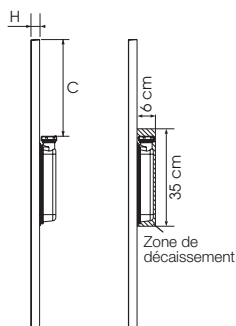

(3 cm pour tailles ≤ 100 cm)

Décaissement
total

Faible
décaissement

Sans
décaissement

ADHÉRENCE

LES +

- Texture aspect minéral
- Bonde extra-plate (24 l./min) et grille d'évacuation métallique assortie à la couleur du receveur
- Receveur perçable sur les contours si l'installation de la paroi le nécessite
- En option, kits de pieds réglables permettant d'atteindre une hauteur totale de 9 à 14 cm (pour les tailles ≤ 100 cm) ou de 10 à 15 cm (pour les tailles ≥ 120 cm)

COULEURS

Blanc

Gris
anthracite

Gris
pierre

Moka

Noir

Sable

Zone maximale de découpe
(si le receveur n'est pas totalement encastré,
les côtés découpés doivent être positionnés contre les murs)

X	Y	A	B	C	H
90	90	28	32,5	28	3
100	80	28	32,5	23	3
100	90	28	32,5	28	3
100	100	28	32,5	33	3
120	80	28	32,5	23	4
120	90	28	32,5	28	4
120	100	28	32,5	33	4
140	80	28	32,5	23	4
140	90	28	32,5	28	4
140	100	28	32,5	33	4
160	80	28	32,5	23	4
160	90	28	32,5	28	4
160	100	28	32,5	33	4
180	80	28	32,5	23	4
180	90	28	32,5	28	4
180	100	28	32,5	33	4