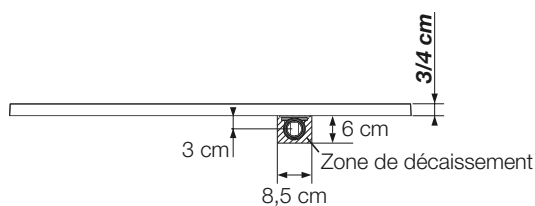

(3 cm pour tailles ≤ 100 cm)

Décaissement
total

Faible
décaissement

Sans
décaissement

ADHÉRENCE

LES +

- Texture aspect minéral
- Bonde extra-plate (24 l./min) et grille d'évacuation métallique assortie à la couleur du receveur
- Receveur perçable sur les contours si l'installation de la paroi le nécessite
- En option, kits de pieds réglables permettant d'atteindre une hauteur totale de 9 à 14 cm (pour les tailles ≤ 100 cm) ou de 10 à 15 cm (pour les tailles ≥ 120 cm)

COULEURS

Blanc

Gris
anthracite

Gris
pierre

Moka

Noir

Sable

Zone maximale de découpe
(si le receveur n'est pas totalement encastré,
les côtés découpés doivent être positionnés contre les murs)

X	Y	A	B	C	H
90	90	28	32,5	28	3
100	80	28	32,5	23	3
100	90	28	32,5	28	3
100	100	28	32,5	33	3
120	80	28	32,5	23	4
120	90	28	32,5	28	4
120	100	28	32,5	33	4
140	80	28	32,5	23	4
140	90	28	32,5	28	4
140	100	28	32,5	33	4
160	80	28	32,5	23	4
160	90	28	32,5	28	4
160	100	28	32,5	33	4
180	80	28	32,5	23	4
180	90	28	32,5	28	4
180	100	28	32,5	33	4