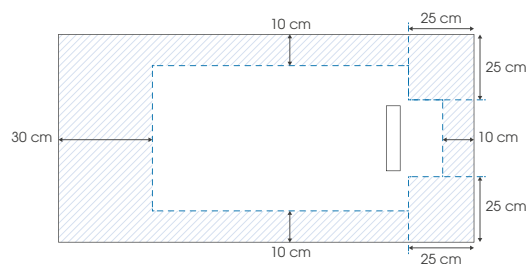

## LES +

- Texture aspect minéral
- Bonde extra-plate (24 l./min) et grille d'évacuation métallique assortie à la couleur du receveur
- En option, kits de pieds réglables permettant d'atteindre une hauteur totale de 9 à 14 cm (pour les tailles ≤ 100 cm) ou de 10 à 15 cm (pour les tailles ≥ 120 cm)

## COULEURS

Blanc

Gris anthracite

Gris pierre

Moka

Noir

Sable

Zone maximale de découpe  
(si le receveur n'est pas totalement encastré,  
les côtés découpés doivent être positionnés contre les murs)

X	Y	A	B	C	H
90	90	28	32,5	28	3
100	80	28	32,5	23	3
100	90	28	32,5	28	3
100	100	28	32,5	33	3
120	80	28	32,5	23	4
120	90	28	32,5	28	4
120	100	28	32,5	33	4
140	80	28	32,5	23	4
140	90	28	32,5	28	4
140	100	28	32,5	33	4
160	80	28	32,5	23	4
160	90	28	32,5	28	4
160	100	28	32,5	33	4
180	80	28	32,5	23	4
180	90	28	32,5	28	4
180	100	28	32,5	33	4