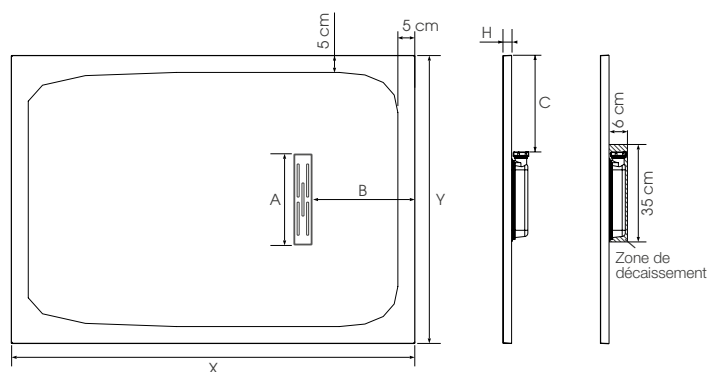

# KINEROCK

Receveur extra-plat texturé et coloré en Biolex

Hauteur  
4 cm

(3 cm pour tailles ≤ 100 cm)

Décaissement  
total

Faible  
décaissement

Sans  
décaissement

## LES +

- Texture aspect minéral
- Bonde extra-plate (24 l./min) et grille d'évacuation métallique assortie à la couleur du receveur
- En option, kits de pieds réglables permettant d'atteindre une hauteur totale de 9 à 14 cm (pour les tailles ≤ 100 cm) ou de 10 à 15 cm (pour les tailles ≥ 120 cm)

## COULEURS

Blanc

Gris anthracite

Gris pierre

Moka

Noir

Sable

Zone maximale de découpe  
(si le receveur n'est pas totalement encastré,  
les côtés découpés doivent être positionnés contre les murs)

X	Y	A	B	C	H
90	90	28	32,5	28	3
100	80	28	32,5	23	3
100	90	28	32,5	28	3
100	100	28	32,5	33	3
120	80	28	32,5	23	4
120	90	28	32,5	28	4
120	100	28	32,5	33	4
140	80	28	32,5	23	4
140	90	28	32,5	28	4
140	100	28	32,5	33	4
160	80	28	32,5	23	4
160	90	28	32,5	28	4
160	100	28	32,5	33	4
180	80	28	32,5	23	4
180	90	28	32,5	28	4
180	100	28	32,5	33	4