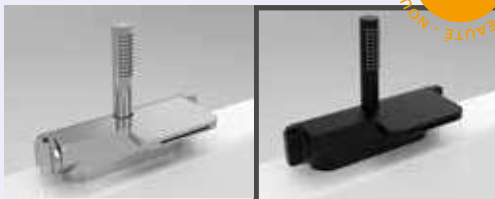

BECS D'ALIMENTATION ET VIDAGE