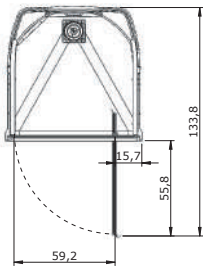

LES +

Verre
6 mm

Montage
sans silicone

Montage
express

Trappe pour mitigeur
dans l'angle gauche
(pas de réversibilité)

CARACTÉRISTIQUES

- Receveur blanc faible hauteur (10 cm)
- Porte pivotante
- Panneaux de fond en PS thermoformé de couleur blanche
- Trappe pour mitigeur de couleur gris clair
- Bonde de 9 cm de diamètre en sortie verticale fournie
- Poignée bouton chromée
- Profilés en aluminium laqué blanc

PANNEAUX DE FOND

Blanc

RECEVEUR

Blanc
brillant

Option robinetterie
(mitigeur, douche à main,
barre de douche et porte-savon)

	Ouessant
	80 x 80
Largeur	79,5
Profondeur	79,5
Hauteur totale (+ 10 cm de bonde)	207
Hauteur de seuil	9,7
Hauteur d'évacuation	Bonde verticale
Hauteur zone d'évacuation	Bonde verticale
Largeur zone d'évacuation	Bonde verticale
Déport zone d'évacuation d'eau	Bonde verticale
Largeur zone d'arrivée d'eau	Voir schéma
Hauteur mini d'arrivée d'eau	Voir schéma
Déport zone d'arrivée d'eau	Voir schéma
Largeur centre mitigeur	Coin cabine
Hauteur centre mitigeur	Coin cabine
Zone emplacement mitigeur	Coin cabine

2 VERSIONS

Modulo

- dimensions en niche : 178,5/197 x 121,5/123,5 cm
- dimensions en angle : 176,5 x 121,5/123,5 cm
- hauteur sans pieds : de 216 à 250 cm
- hauteur avec pieds réglables : de 224 à 250 cm

Modulo XL

- dimensions en niche : 208,5/227 x 122,5/123,5 cm
- dimensions en angle : 206,5 x 122,5/123,5 cm
- hauteur sans pieds : de 216 à 250 cm
- hauteur avec pieds réglables : de 224 à 250 cm

CARACTÉRISTIQUES COMMUNES