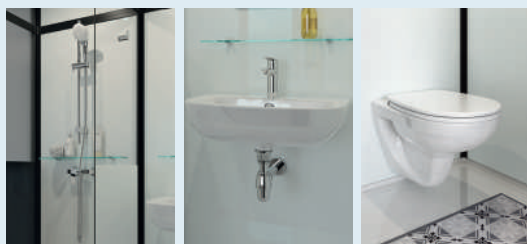

100 000 mobil-homes
équipés d'une cabine de douche Kinedo

L'inventeur de la douche sans silicone

BRÉHAT FAST

Cabine encastrable carrée et rectangulaire 80x80 ou 100x80 cm

Idéal pour la rénovation de vos douches de mobil-homes !

- Kit complet à monter sur le chantier
- Sol : plateforme autoportée ABS/PMMA sur pieds réglables en hauteur, avec plinthes de finition
- Plafond intérieur avec éclairage led intégré
- Equipements divers : miroir, étagères en verre, patère porte-serviettes, grille de ventilation, prise 220 V, tapis de sol
- Modèle avec douche à droite ou douche à gauche ; versions avec pompe de relevage ou broyeur

2 NIVEAUX D'ÉQUIPEMENT

Standard

- Espace douche ouvert avec tringle pour rideau
- Lavabo en céramique avec mitigeur mécanique Grohe
- Bâti + cuvette de WC suspendue Grohe (sur Modulo XL)

Luxe

- Espace douche avec une porte coulissante
- Meuble vasque avec mitigeur mécanique Grohe
- Radiateur sèche-serviettes
- Bâti + cuvette de WC suspendue Grohe (sur Modulo XL)