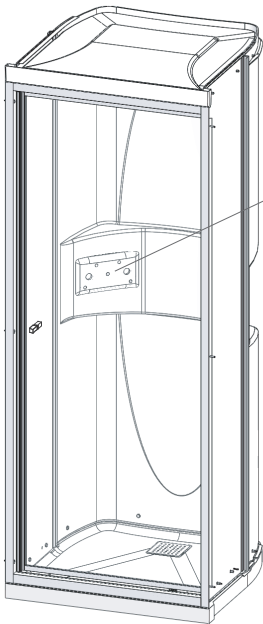

Cabine encastrable carrée et rectangulaire 80x80 ou 100x80 cm

Idéal pour la rénovation de vos douches de mobil-homes !

La cabine Bréhat se monte en place

LES +

Verre 6 mm

Montage sans silicone

Montage express

OUESSANT

Cabine encastrable carrée 80x80 cm

LES +

Verre
6 mm

Montage
sans silicone

Montage
express

Trappe pour mitigeur
dans l'angle gauche
(pas de réversibilité)

CARACTÉRISTIQUES

- Receveur blanc faible hauteur (10 cm)
- Porte pivotante
- Panneaux de fond en PS thermoformé de couleur blanche
- Trappe pour mitigeur de couleur gris clair
- Bonde de 9 cm de diamètre en sortie verticale fournie
- Poignée bouton chromée
- Profilés en aluminium laqué blanc

PANNEAUX DE FOND

Blanc

RECEVEUR

Blanc
brillant

Option robinetterie
(mitigeur, douchette à main,
barre de douche et porte-savon)

	Ouessant
	80 x 80
Largeur	79,5
Profondeur	79,5
Hauteur totale (+ 10 cm de bonde)	207
Hauteur de seuil	9,7
Hauteur d'évacuation	Bonde verticale
Hauteur zone d'évacuation	Bonde verticale
Largeur zone d'évacuation	Bonde verticale
Déport zone d'évacuation d'eau	Bonde verticale
Largeur zone d'arrivée d'eau	Voir schéma
Hauteur mini d'arrivée d'eau	Voir schéma
Déport zone d'arrivée d'eau	Voir schéma
Largeur centre mitigeur	Coin cabine
Hauteur centre mitigeur	Coin cabine
Zone emplacement mitigeur	Coin cabine