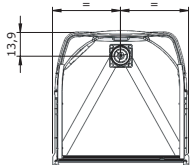

OUESSANT

Cabine encastrable carrée 80x80 cm

LES +

Verre
6 mm

Montage
sans silicone

Montage
express

Trappe pour mitigeur
dans l'angle gauche
(pas de réversibilité)

CARACTÉRISTIQUES

PANNEAUX DE FOND

Blanc

RECEVEUR

Blanc
brillant

Option robinetterie
(mitigeur, douchette à main,
barre de douche et porte-savon)

	Ouessant
	80 x 80
Largeur	79,5
Profondeur	79,5
Hauteur totale (+ 10 cm de bonde)	207
Hauteur de seuil	9,7
Hauteur d'évacuation	Bonde verticale
Hauteur zone d'évacuation	Bonde verticale
Largeur zone d'évacuation	Bonde verticale
Déport zone d'évacuation d'eau	Bonde verticale
Largeur zone d'arrivée d'eau	Voir schéma
Hauteur mini d'arrivée d'eau	Voir schéma
Déport zone d'arrivée d'eau	Voir schéma
Largeur centre mitigeur	Coin cabine
Hauteur centre mitigeur	Coin cabine
Zone emplacement mitigeur	Coin cabine