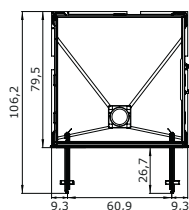

La cabine Bréhat se monte en place

LES +

Verre 6 mm

Montage sans silicone

Montage express

Gabarit de perçage fourni pour positionner la robinetterie où vous le souhaitez

CARACTÉRISTIQUES

- 1 porte pivotante (6 mm), taille 80x80 cm disponible également avec 2 portes pivotantes
- Receveur extra-plat (7 cm)
- Bonde de 9 cm de diamètre en sortie verticale fournie et grille d'évacuation en inox poli
- Panneaux de fond composites en aluminium blanc (possibilité de personnalisation)
- Profilés en aluminium avec poignée intégrée
- Trappe de visite blanche pour robinetterie

Option robinetterie (mitigeur, douchette à main, barre de douche et porte-savon)

Installation réversible gauche / droite

Installation réversible gauche / droite

	Bréhat Fast	
	80 x 80	100 x 80
Largeur	79,5	99,5
Profondeur	79,5	79,5
Hauteur totale (+ 10 cm de bonde)	204 ou 207	204 ou 207
Hauteur de seuil	7	7
Hauteur d'évacuation	Bonde verticale	
Hauteur zone d'évacuation	Bonde verticale	
Largeur zone d'évacuation	Bonde verticale	
Déport zone d'évacuation d'eau	Bonde verticale	
Largeur zone d'arrivée d'eau	Voir schéma	
Hauteur mini d'arrivée d'eau	Voir schéma	
Déport zone d'arrivée d'eau	Voir schéma	
Largeur centre mitigeur	39,7	39,7
Hauteur centre mitigeur	104,2	104,2
Zone emplacement mitigeur	25	25

2 VERSIONS

Modulo

- dimensions en niche : 178,5/197 x 121,5/123,5 cm
- dimensions en angle : 176,5 x 121,5/123,5 cm
- hauteur sans pieds : de 216 à 250 cm
- hauteur avec pieds réglables : de 224 à 250 cm

Modulo XL

- dimensions en niche : 208,5/227 x 122,5/123,5 cm
- dimensions en angle : 206,5 x 122,5/123,5 cm
- hauteur sans pieds : de 216 à 250 cm
- hauteur avec pieds réglables : de 224 à 250 cm

CARACTÉRISTIQUES COMMUNES