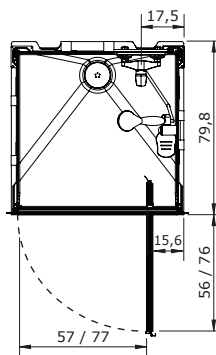

CARACTÉRISTIQUES

- 1 porte pivotante
- Receveur extra-plat (7 cm)
- Bonde de 9 cm de diamètre en sortie verticale fournie et cache-bonde chromé
- Panneaux de fond composites en aluminium blanc (possibilité de personnalisation)
- Profilés en aluminium avec poignée intégrée
- Mitigeur mécanique et barre de douche fournis
- Trappe de visite blanche pour le mitigeur
- Pré-perçages pour la robinetterie et la barre de douche
- Flexibles d'alimentations fournis (longueur 2 m)

COULEURS RECEVEUR/PROFILÉ

Receveur blanc brillant / Profilés blancs

Receveur blanc brillant / Profilé noir grainé

Installation réversible gauche / droite

Dimensions en cm	Artémis	
	80 x 80	100 x 80*
Largeur	79,5	99,5
Profondeur	79,8	79,8
Hauteur totale (+ 10 cm de bonde)	204 ou 207	204 ou 207
Hauteur de seuil	7	7
Hauteur d'évacuation	Bonde verticale	Bonde verticale

Hauteur	Références	
	blanc / blanc	blanc / noir
204 cm	KINC201	KINC203
80 x 80 cm	KINC201	KINC203
100 x 80 cm*	KINC206*	KINC208*

Hauteur	Références	
	blanc / blanc	blanc / noir
207 cm	KINC200	KINC202
80 x 80 cm	KINC200	KINC202
100 x 80 cm*	KINC205*	KINC207*