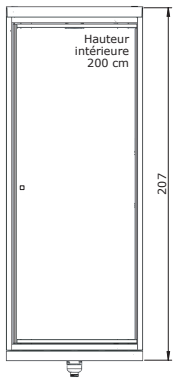

LES +

Verre
6 mm

Montage
sans silicone

Montage
express

Trappe pour mitigeur
dans l'angle gauche
(pas de réversibilité)

CARACTÉRISTIQUES

- Receveur blanc faible hauteur (10 cm)
- Porte pivotante
- Panneaux de fond en PS thermoformé de couleur blanche
- Trappe pour mitigeur de couleur gris clair
- Bonde de 9 cm de diamètre en sortie verticale fournie
- Poignée bouton chromée
- Profilés en aluminium laqué blanc

PANNEAUX DE FOND

Blanc

RECEVEUR

Blanc
brillant

Option robinetterie
(mitigeur, douche à main,
barre de douche et porte-savon)

	Ouessant
	80 x 80
Largeur	79,5
Profondeur	79,5
Hauteur totale (+ 10 cm de bonde)	207
Hauteur de seuil	9,7
Hauteur d'évacuation	Bonde verticale
Hauteur zone d'évacuation	Bonde verticale
Largeur zone d'évacuation	Bonde verticale
Déport zone d'évacuation d'eau	Bonde verticale
Largeur zone d'arrivée d'eau	Voir schéma
Hauteur mini d'arrivée d'eau	Voir schéma
Déport zone d'arrivée d'eau	Voir schéma
Largeur centre mitigeur	Coin cabine
Hauteur centre mitigeur	Coin cabine
Zone emplacement mitigeur	Coin cabine

2 VERSIONS

Modulo

- dimensions en niche : 178,5/197 x 121,5/123,5 cm
- dimensions en angle : 176,5 x 121,5/123,5 cm
- hauteur sans pieds : de 216 à 250 cm
- hauteur avec pieds réglables : de 224 à 250 cm

Modulo XL

- dimensions en niche : 208,5/227 x 122,5/123,5 cm
- dimensions en angle : 206,5 x 122,5/123,5 cm
- hauteur sans pieds : de 216 à 250 cm
- hauteur avec pieds réglables : de 224 à 250 cm

CARACTÉRISTIQUES COMMUNES