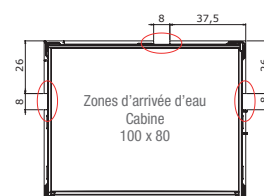

Bréhat Fast	
	80 x 80	100 x 80
Largeur	79,5	99,5
Profondeur	79,5	79,5
Hauteur totale (+ 10 cm de bonde)	204 ou 207	204 ou 207
Hauteur de seuil	7	7
Hauteur d'évacuation	Bonde verticale	
Hauteur zone d'évacuation	Bonde verticale	
Largeur zone d'évacuation	Bonde verticale	
Déport zone d'évacuation d'eau	Bonde verticale	
Largeur zone d'arrivée d'eau	Voir schéma	
Hauteur mini d'arrivée d'eau	Voir schéma	
Déport zone d'arrivée d'eau	Voir schéma	
Largeur centre mitigeur	39,7	39,7
Hauteur centre mitigeur	104,2	104,2
Zone emplacement mitigeur	25	25

Hauteur	Références (1 porte pivotante)
204 cm	blanc
80 x 80	KINC055
100 x 80	KINC056

Hauteur	Références (1 porte pivotante)	
	blanc	taupe
80 x 80	KINC065	KINC066
100 x 80	KINC067	KINC068

Hauteur	Référence (2 portes pivotantes)
207 cm	blanc
80 x 80	KINC069

Option robinetterie KINSET07