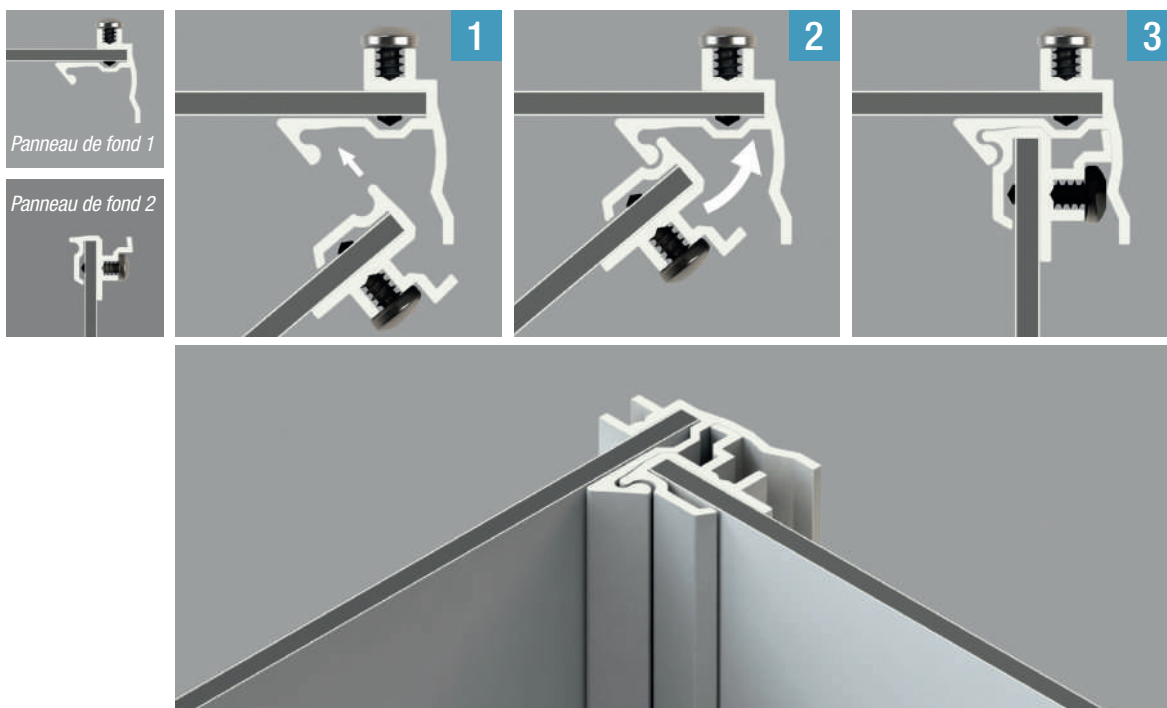

La cabine Bréhat se monte en place

LES +

Verre 6 mm

Montage sans silicone

Montage express

Gabarit de perçage fourni pour positionner la robinetterie où vous le souhaitez

CARACTÉRISTIQUES

- 1 porte pivotante (6 mm), taille 80x80 cm disponible également avec 2 portes pivotantes
- Receveur extra-plat (7 cm)
- Bonde de 9 cm de diamètre en sortie verticale fournie et grille d'évacuation en inox poli
- Panneaux de fond composites en aluminium blanc (possibilité de personnalisation)
- Profilés en aluminium avec poignée intégrée
- Trappe de visite blanche pour robinetterie

Option robinetterie (mitigeur, douchette à main, barre de douche et porte-savon)

Installation réversible gauche / droite

Installation réversible gauche / droite

	Bréhat Fast	
	80 x 80	100 x 80
Largeur	79,5	99,5
Profondeur	79,5	79,5
Hauteur totale (+ 10 cm de bonde)	204 ou 207	204 ou 207
Hauteur de seuil	7	7
Hauteur d'évacuation	Bonde verticale	
Hauteur zone d'évacuation	Bonde verticale	
Largeur zone d'évacuation	Bonde verticale	
Déport zone d'évacuation d'eau	Bonde verticale	
Largeur zone d'arrivée d'eau	Voir schéma	
Hauteur mini d'arrivée d'eau	Voir schéma	
Déport zone d'arrivée d'eau	Voir schéma	
Largeur centre mitigeur	39,7	39,7
Hauteur centre mitigeur	104,2	104,2
Zone emplacement mitigeur	25	25

Une installation simple,
rapide et 100% étanche

Vidéo
de montage

Zoom sur l'assemblage des panneaux de fond

Personnalisez
les panneaux de fond
pour un décor sur-mesure
nous consulter

Bréhat Fast personnalisée avec fond « Zellige Bali » (+ option robinetterie)

LES +

Verre
6 mm

Montage
sans silicone

Montage
express

Trappe pour mitigeur
dans l'angle gauche
(pas de réversibilité)

CARACTÉRISTIQUES

- Receveur blanc faible hauteur (10 cm)
- Porte pivotante
- Panneaux de fond en PS thermoformé de couleur blanche
- Trappe pour mitigeur de couleur gris clair
- Bonde de 9 cm de diamètre en sortie verticale fournie
- Poignée bouton chromée
- Profilés en aluminium laqué blanc