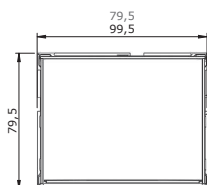

La cabine Bréhat se monte en place

LES +

Verre 6 mm

Montage sans silicone

Montage express

Gabarit de perçage fourni pour positionner la robinetterie où vous le souhaitez

CARACTÉRISTIQUES

- 1 porte pivotante (6 mm), taille 80x80 cm disponible également avec 2 portes pivotantes
- Receveur extra-plat (7 cm)
- Bonde de 9 cm de diamètre en sortie verticale fournie et grille d'évacuation en inox poli
- Panneaux de fond composites en aluminium blanc (possibilité de personnalisation)
- Profilés en aluminium avec poignée intégrée
- Trappe de visite blanche pour robinetterie

Option robinetterie (mitigeur, douchette à main, barre de douche et porte-savon)

Installation réversible gauche / droite

Installation réversible gauche / droite

	Bréhat Fast	
	80 x 80	100 x 80
Largeur	79,5	99,5
Profondeur	79,5	79,5
Hauteur totale (+ 10 cm de bonde)	204 ou 207	204 ou 207
Hauteur de seuil	7	7
Hauteur d'évacuation	Bonde verticale	
Hauteur zone d'évacuation	Bonde verticale	
Largeur zone d'évacuation	Bonde verticale	
Déport zone d'évacuation d'eau	Bonde verticale	
Largeur zone d'arrivée d'eau	Voir schéma	
Hauteur mini d'arrivée d'eau	Voir schéma	
Déport zone d'arrivée d'eau	Voir schéma	
Largeur centre mitigeur	39,7	39,7
Hauteur centre mitigeur	104,2	104,2
Zone emplacement mitigeur	25	25

Hauteur	Références (1 porte pivotante)
204 cm	blanc
80 x 80	KINC055
100 x 80	KINC056

Hauteur	Références (1 porte pivotante)	
	blanc	taupe
80 x 80	KINC065	KINC066
100 x 80	KINC067	KINC068

Hauteur	Référence (2 portes pivotantes)
207 cm	blanc
80 x 80	KINC069

Modulo XL

- dimensions en niche : 208,5/227 x 122,5/123,5 cm
- dimensions en angle : 206,5 x 122,5/123,5 cm
- hauteur sans pieds : de 216 à 250 cm
- hauteur avec pieds réglables : de 224 à 250 cm

CARACTÉRISTIQUES COMMUNES