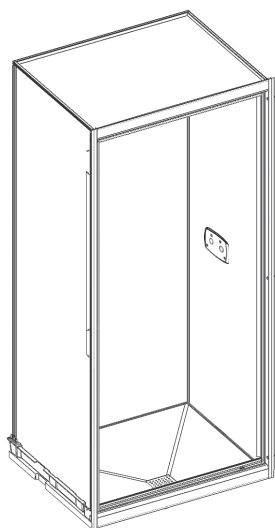

CARACTÉRISTIQUES

- 1 porte pivotante
- Receveur extra-plat (7 cm)
- Bonde de 9 cm de diamètre en sortie verticale fournie et cache-bonde chromé
- Panneaux de fond composites en aluminium blanc (possibilité de personnalisation)
- Profilés en aluminium avec poignée intégrée
- Mitigeur mécanique et barre de douche fournis
- Trappe de visite blanche pour le mitigeur
- Pré-perçages pour la robinetterie et la barre de douche
- Flexibles d'alimentations fournis (longueur 2 m)

Cabine encastrable carrée et rectangulaire 80x80 ou 100x80 cm

Idéal pour la rénovation de vos douches de mobil-homes !

La cabine Bréhat se monte en place

LES +

Verre 6 mm

Montage sans silicone

Montage express

Panneaux de fond non interchangeables

Gabarit de perçage fourni avec l'option robinetterie pour positionner la robinetterie où vous le souhaitez

CARACTÉRISTIQUES

- 1 ou 2 porte(s) pivotante(s) en verre de sécurité 6 mm
- Receveur extra-plat (7 cm)
- Bonde de 9 cm de diamètre en sortie verticale fournie et grille d'évacuation en inox poli
- Panneaux de fond composites en aluminium blanc (possibilité de personnalisation)
- Profilés en aluminium avec poignée intégrée
- Trappe de visite blanche pour robinetterie

COULEURS RECEVEUR/PROFILÉ

Receveur blanc brillant / Profilés blancs

Receveur blanc brillant / Profilé noir grainé

Receveur taupe / Profilé taupe grainé

Hauteur intérieure 198 cm
201 cm

204 ou 207

Installation réversible gauche / droite