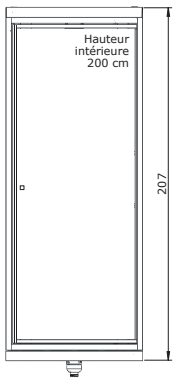

Cabine encastrable carrée et rectangulaire 80x80 ou 100x80 cm

Idéal pour la rénovation de vos douches de mobil-homes !

La cabine Bréhat se monte en place

LES +

Verre 6 mm

Montage sans silicone

Montage express

Zones d'arrivée d'eau Cabine 100 x 80

Option robinetterie (mitigeur, douchette à main, barre de douche et porte-savon)

	Bréhat Fast	
	80 x 80	100 x 80
Largeur	79,5	99,5
Profondeur	79,5	79,5
Hauteur totale (+ 10 cm de bonde)	204 ou 207	204 ou 207
Hauteur de seuil	7	7
Hauteur d'évacuation	Bonde verticale	
Hauteur zone d'évacuation	Bonde verticale	
Largeur zone d'évacuation	Bonde verticale	
Déport zone d'évacuation d'eau	Bonde verticale	
Largeur zone d'arrivée d'eau	Voir schéma	
Hauteur mini d'arrivée d'eau	Voir schéma	
Déport zone d'arrivée d'eau	Voir schéma	

OUESSANT

Cabine encastrable carrée 80x80 cm

LES +

Verre
6 mm

Montage
sans silicone

Montage
express

Trappe pour mitigeur
dans l'angle gauche
(pas de réversibilité)

CARACTÉRISTIQUES

PANNEAUX DE FOND

Blanc

RECEVEUR

Blanc
brillant

Option robinetterie
(mitigeur, douchette à main,
barre de douche et porte-savon)

	Ouessant
	80 x 80
Largeur	79,5
Profondeur	79,5
Hauteur totale (+ 10 cm de bonde)	207
Hauteur de seuil	9,7
Hauteur d'évacuation	Bonde verticale
Hauteur zone d'évacuation	Bonde verticale
Largeur zone d'évacuation	Bonde verticale
Déport zone d'évacuation d'eau	Bonde verticale
Largeur zone d'arrivée d'eau	Voir schéma
Hauteur mini d'arrivée d'eau	Voir schéma
Déport zone d'arrivée d'eau	Voir schéma
Largeur centre mitigeur	Coin cabine
Hauteur centre mitigeur	Coin cabine
Zone emplacement mitigeur	Coin cabine