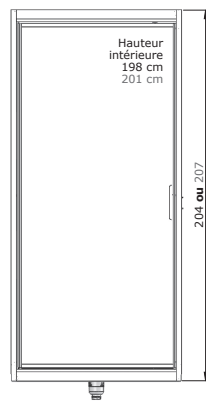

CARACTÉRISTIQUES

- 1 porte pivotante
- Receveur extra-plat (7 cm)
- Bonde de 9 cm de diamètre en sortie verticale fournie et cache-bonde chromé
- Panneaux de fond composites en aluminium blanc (possibilité de personnalisation)
- Profilés en aluminium avec poignée intégrée
- Mitigeur mécanique et barre de douche fournis
- Trappe de visite blanche pour le mitigeur
- Pré-perçages pour la robinetterie et la barre de douche
- Flexibles d'alimentations fournis (longueur 2 m)

Cabine encastrable carrée et rectangulaire 80x80 ou 100x80 cm

Idéal pour la rénovation de vos douches de mobil-homes !

La cabine Bréhat se monte en place

LES +

Verre 6 mm

Montage sans silicone

Montage express

COULEURS RECEVEUR/PROFILÉ

Receveur blanc brillant / Profilés blancs

Receveur blanc brillant / Profilé noir grainé

Receveur taupe / Profilé taupe grainé

Hauteur intérieure 198 cm
201 cm

204 ou 207

Installation réversible gauche / droite

Zones d'arrivée d'eau Cabine 100 x 80

Option robinetterie (mitigeur, douchette à main, barre de douche et porte-savon)

	Bréhat Fast	
	80 x 80	100 x 80
Largeur	79,5	99,5
Profondeur	79,5	79,5
Hauteur totale (+ 10 cm de bonde)	204 ou 207	204 ou 207
Hauteur de seuil	7	7
Hauteur d'évacuation	Bonde verticale	
Hauteur zone d'évacuation	Bonde verticale	
Largeur zone d'évacuation	Bonde verticale	
Déport zone d'évacuation d'eau	Bonde verticale	
Largeur zone d'arrivée d'eau	Voir schéma	
Hauteur mini d'arrivée d'eau	Voir schéma	
Déport zone d'arrivée d'eau	Voir schéma	