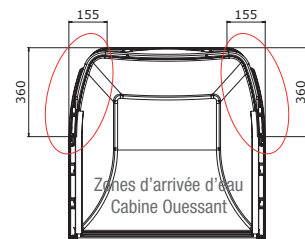

OUESSANT

Cabine encastrable carrée 80x80 cm

LES +

Verre
6 mm

Montage
sans silicone

Montage
express

Trappe pour mitigeur
dans l'angle gauche
(pas de réversibilité)

CARACTÉRISTIQUES

- Receveur blanc faible hauteur (10 cm)
- Porte pivotante
- Panneaux de fond en PS thermoformé de couleur blanche
- Trappe pour mitigeur de couleur gris clair
- Bonde de 9 cm de diamètre en sortie verticale fournie
- Poignée bouton chromée
- Profilés en aluminium laqué blanc

PANNEAUX DE FOND

Blanc

RECEVEUR

Blanc
brillant

	Ouessant
	80 x 80
Largeur	79,5
Profondeur	79,5
Hauteur totale (+ 10 cm de bonde)	207
Hauteur de seuil	9,7
Hauteur d'évacuation	Bonde verticale
Hauteur zone d'évacuation	Bonde verticale
Largeur zone d'évacuation	Bonde verticale
Déport zone d'évacuation d'eau	Bonde verticale
Largeur zone d'arrivée d'eau	Voir schéma
Hauteur mini d'arrivée d'eau	Voir schéma
Déport zone d'arrivée d'eau	Voir schéma
Largeur centre mitigeur	Coin cabine
Hauteur centre mitigeur	Coin cabine
Zone emplacement mitigeur	Coin cabine

	Ouessant
	80 x 80
blanc	KINC050
Option robinetterie	KINSET06