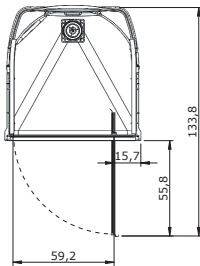

Zones d'arrivée d'eau Cabine 100 x 80

Option robinetterie (mitigeur, douchette à main, barre de douche et porte-savon)

	Bréhat Fast	
	80 x 80	100 x 80
Largeur	79,5	99,5
Profondeur	79,5	79,5
Hauteur totale (+ 10 cm de bonde)	204 ou 207	204 ou 207
Hauteur de seuil	7	7
Hauteur d'évacuation	Bonde verticale	
Hauteur zone d'évacuation	Bonde verticale	
Largeur zone d'évacuation	Bonde verticale	
Déport zone d'évacuation d'eau	Bonde verticale	
Largeur zone d'arrivée d'eau	Voir schéma	
Hauteur mini d'arrivée d'eau	Voir schéma	
Déport zone d'arrivée d'eau	Voir schéma	

OUESSANT

Cabine encastrable carrée 80x80 cm

LES +

Verre
6 mm

Montage
sans silicone

Montage
express

Trappe pour mitigeur
dans l'angle gauche
(pas de réversibilité)

CARACTÉRISTIQUES

PANNEAUX DE FOND

Blanc

RECEVEUR

Blanc
brillant

Option robinetterie
(mitigeur, douchette à main,
barre de douche et porte-savon)

	Ouessant
	80 x 80
Largeur	79,5
Profondeur	79,5
Hauteur totale (+ 10 cm de bonde)	207
Hauteur de seuil	9,7
Hauteur d'évacuation	Bonde verticale
Hauteur zone d'évacuation	Bonde verticale
Largeur zone d'évacuation	Bonde verticale
Déport zone d'évacuation d'eau	Bonde verticale
Largeur zone d'arrivée d'eau	Voir schéma
Hauteur mini d'arrivée d'eau	Voir schéma
Déport zone d'arrivée d'eau	Voir schéma
Largeur centre mitigeur	Coin cabine
Hauteur centre mitigeur	Coin cabine
Zone emplacement mitigeur	Coin cabine