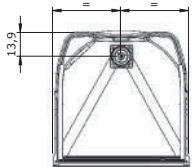

LES +

Verre
6 mm

Montage
sans silicone

Montage
express

Trappe pour mitigeur
dans l'angle gauche
(pas de réversibilité)

CARACTÉRISTIQUES

- Receveur blanc faible hauteur (10 cm)
- Porte pivotante
- Panneaux de fond en PS thermoformé de couleur blanche
- Trappe pour mitigeur de couleur gris clair
- Bonde de 9 cm de diamètre en sortie verticale fournie
- Poignée bouton chromée
- Profilés en aluminium laqué blanc

PANNEAUX DE FOND

Blanc

RECEVEUR

Blanc
brillant

Option robinetterie
(mitigeur, douche à main,
barre de douche et porte-savon)

	Ouessant
	80 x 80
Largeur	79,5
Profondeur	79,5
Hauteur totale (+ 10 cm de bonde)	207
Hauteur de seuil	9,7
Hauteur d'évacuation	Bonde verticale
Hauteur zone d'évacuation	Bonde verticale
Largeur zone d'évacuation	Bonde verticale
Déport zone d'évacuation d'eau	Bonde verticale
Largeur zone d'arrivée d'eau	Voir schéma
Hauteur mini d'arrivée d'eau	Voir schéma
Déport zone d'arrivée d'eau	Voir schéma
Largeur centre mitigeur	Coin cabine
Hauteur centre mitigeur	Coin cabine
Zone emplacement mitigeur	Coin cabine

2 VERSIONS

Modulo

- dimensions en niche : 178,5/197 x 121,5/123,5 cm
- dimensions en angle : 176,5 x 121,5/123,5 cm
- hauteur sans pieds : de 216 à 250 cm
- hauteur avec pieds réglables : de 224 à 250 cm

Modulo XL

- dimensions en niche : 208,5/227 x 122,5/123,5 cm
- dimensions en angle : 206,5 x 122,5/123,5 cm
- hauteur sans pieds : de 216 à 250 cm
- hauteur avec pieds réglables : de 224 à 250 cm

CARACTÉRISTIQUES COMMUNES