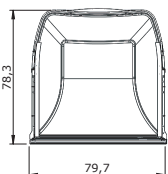

OUESSANT

Cabine encastrable carrée 80x80 cm

LES +

Verre
6 mm

Montage
sans silicone

Montage
express

Trappe pour mitigeur
dans l'angle gauche
(pas de réversibilité)

CARACTÉRISTIQUES

- Receveur blanc faible hauteur (10 cm)
- Porte pivotante
- Panneaux de fond en PS thermoformé de couleur blanche
- Trappe pour mitigeur de couleur gris clair
- Bonde de 9 cm de diamètre en sortie verticale fournie
- Poignée bouton chromée
- Profilés en aluminium laqué blanc

PANNEAUX DE FOND

Blanc

RECEVEUR

Blanc
brillant

Option robinetterie
(mitigeur, douchette à main,
barre de douche et porte-savon)

	Ouessant
	80 x 80
Largeur	79,5
Profondeur	79,5
Hauteur totale (+ 10 cm de bonde)	207
Hauteur de seuil	9,7
Hauteur d'évacuation	Bonde verticale
Hauteur zone d'évacuation	Bonde verticale
Largeur zone d'évacuation	Bonde verticale
Déport zone d'évacuation d'eau	Bonde verticale
Largeur zone d'arrivée d'eau	Voir schéma
Hauteur mini d'arrivée d'eau	Voir schéma
Déport zone d'arrivée d'eau	Voir schéma
Largeur centre mitigeur	Coin cabine
Hauteur centre mitigeur	Coin cabine
Zone emplacement mitigeur	Coin cabine