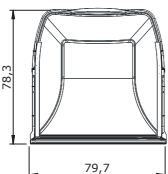

LES +

Verre
6 mm

Montage
sans silicone

Montage
express

Trappe pour mitigeur
dans l'angle gauche
(pas de réversibilité)

CARACTÉRISTIQUES

- Receveur blanc faible hauteur (10 cm)
- Porte pivotante
- Panneaux de fond en PS thermoformé de couleur blanche
- Trappe pour mitigeur de couleur gris clair
- Bonde de 9 cm de diamètre en sortie verticale fournie
- Poignée bouton chromée
- Profilés en aluminium laqué blanc

PANNEAUX DE FOND

Blanc

RECEVEUR

Blanc
brillant

Option robinetterie
(mitigeur, douche à main,
barre de douche et porte-savon)

	Ouessant
	80 x 80
Largeur	79,5
Profondeur	79,5
Hauteur totale (+ 10 cm de bonde)	207
Hauteur de seuil	9,7
Hauteur d'évacuation	Bonde verticale
Hauteur zone d'évacuation	Bonde verticale
Largeur zone d'évacuation	Bonde verticale
Déport zone d'évacuation d'eau	Bonde verticale
Largeur zone d'arrivée d'eau	Voir schéma
Hauteur mini d'arrivée d'eau	Voir schéma
Déport zone d'arrivée d'eau	Voir schéma
Largeur centre mitigeur	Coin cabine
Hauteur centre mitigeur	Coin cabine
Zone emplacement mitigeur	Coin cabine

2 VERSIONS

Modulo

- dimensions en niche : 178,5/197 x 121,5/123,5 cm
- dimensions en angle : 176,5 x 121,5/123,5 cm
- hauteur sans pieds : de 216 à 250 cm
- hauteur avec pieds réglables : de 224 à 250 cm

Modulo XL

- dimensions en niche : 208,5/227 x 122,5/123,5 cm
- dimensions en angle : 206,5 x 122,5/123,5 cm
- hauteur sans pieds : de 216 à 250 cm
- hauteur avec pieds réglables : de 224 à 250 cm

CARACTÉRISTIQUES COMMUNES