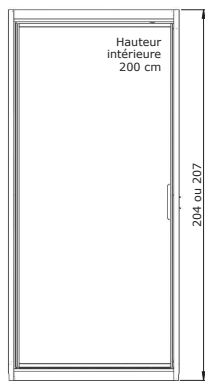

La cabine Bréhat se monte en place

LES +

Verre 6 mm

Montage sans silicone

Montage express

Gabarit de perçage fourni pour positionner la robinetterie où vous le souhaitez

CARACTÉRISTIQUES

- 1 porte pivotante (6 mm), taille 80x80 cm disponible également avec 2 portes pivotantes
- Receveur extra-plat (7 cm)
- Bonde de 9 cm de diamètre en sortie verticale fournie et grille d'évacuation en inox poli
- Panneaux de fond composites en aluminium blanc (possibilité de personnalisation)
- Profilés en aluminium avec poignée intégrée
- Trappe de visite blanche pour robinetterie

Option robinetterie (mitigeur, douchette à main, barre de douche et porte-savon)

Installation réversible gauche / droite

Installation réversible gauche / droite

	Bréhat Fast	
	80 x 80	100 x 80
Largeur	79,5	99,5
Profondeur	79,5	79,5
Hauteur totale (+ 10 cm de bonde)	204 ou 207	204 ou 207
Hauteur de seuil	7	7
Hauteur d'évacuation	Bonde verticale	
Hauteur zone d'évacuation	Bonde verticale	
Largeur zone d'évacuation	Bonde verticale	
Déport zone d'évacuation d'eau	Bonde verticale	
Largeur zone d'arrivée d'eau	Voir schéma	
Hauteur mini d'arrivée d'eau	Voir schéma	
Déport zone d'arrivée d'eau	Voir schéma	
Largeur centre mitigeur	39,7	39,7
Hauteur centre mitigeur	104,2	104,2
Zone emplacement mitigeur	25	25

2 VERSIONS

Modulo

- dimensions en niche : 178,5/197 x 121,5/123,5 cm
- dimensions en angle : 176,5 x 121,5/123,5 cm
- hauteur sans pieds : de 216 à 250 cm
- hauteur avec pieds réglables : de 224 à 250 cm

Modulo XL

- dimensions en niche : 208,5/227 x 122,5/123,5 cm
- dimensions en angle : 206,5 x 122,5/123,5 cm
- hauteur sans pieds : de 216 à 250 cm
- hauteur avec pieds réglables : de 224 à 250 cm

CARACTÉRISTIQUES COMMUNES