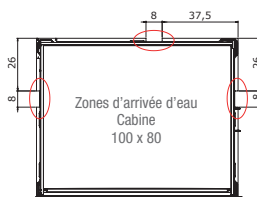

Panneaux de fond non interchangeables

Gabarit de perçage fourni avec l'option robinetterie pour positionner la robinetterie où vous le souhaitez

CARACTÉRISTIQUES

- 1 ou 2 porte(s) pivotante(s) en verre de sécurité 6 mm
- Receveur extra-plat (7 cm)
- Bonde de 9 cm de diamètre en sortie verticale fournie et grille d'évacuation en inox poli
- Panneaux de fond composites en aluminium blanc (possibilité de personnalisation)
- Profilés en aluminium avec poignée intégrée
- Trappe de visite blanche pour robinetterie

COULEURS RECEVEUR/PROFILÉ

Receveur blanc brillant / Profilés blancs

Receveur blanc brillant / Profilé noir grainé

Receveur taupe / Profilé taupe grainé

Hauteur intérieure 198 cm
201 cm

204 ou 207

Installation réversible gauche / droite

Zones d'arrivée d'eau Cabine 100 x 80

Option robinetterie (mitigeur, douchette à main, barre de douche et porte-savon)

	Bréhat Fast	
	80 x 80	100 x 80
Largeur	79,5	99,5
Profondeur	79,5	79,5
Hauteur totale (+ 10 cm de bonde)	204 ou 207	204 ou 207
Hauteur de seuil	7	7
Hauteur d'évacuation	Bonde verticale	
Hauteur zone d'évacuation	Bonde verticale	
Largeur zone d'évacuation	Bonde verticale	
Déport zone d'évacuation d'eau	Bonde verticale	
Largeur zone d'arrivée d'eau	Voir schéma	
Hauteur mini d'arrivée d'eau	Voir schéma	
Déport zone d'arrivée d'eau	Voir schéma	