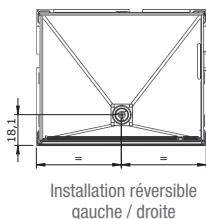

La cabine Bréhat se monte en place

LES +

Verre 6 mm

Montage sans silicone

Montage express

Gabarit de perçage fourni pour positionner la robinetterie où vous le souhaitez

CARACTÉRISTIQUES

- 1 porte pivotante (6 mm), taille 80x80 cm disponible également avec 2 portes pivotantes
- Receveur extra-plat (7 cm)
- Bonde de 9 cm de diamètre en sortie verticale fournie et grille d'évacuation en inox poli
- Panneaux de fond composites en aluminium blanc (possibilité de personnalisation)
- Profilés en aluminium avec poignée intégrée
- Trappe de visite blanche pour robinetterie

Option robinetterie (mitigeur, douchette à main, barre de douche et porte-savon)

Installation réversible gauche / droite

Installation réversible gauche / droite

	Bréhat Fast	
	80 x 80	100 x 80
Largeur	79,5	99,5
Profondeur	79,5	79,5
Hauteur totale (+ 10 cm de bonde)	204 ou 207	204 ou 207
Hauteur de seuil	7	7
Hauteur d'évacuation	Bonde verticale	
Hauteur zone d'évacuation	Bonde verticale	
Largeur zone d'évacuation	Bonde verticale	
Déport zone d'évacuation d'eau	Bonde verticale	
Largeur zone d'arrivée d'eau	Voir schéma	
Hauteur mini d'arrivée d'eau	Voir schéma	
Déport zone d'arrivée d'eau	Voir schéma	
Largeur centre mitigeur	39,7	39,7
Hauteur centre mitigeur	104,2	104,2
Zone emplacement mitigeur	25	25