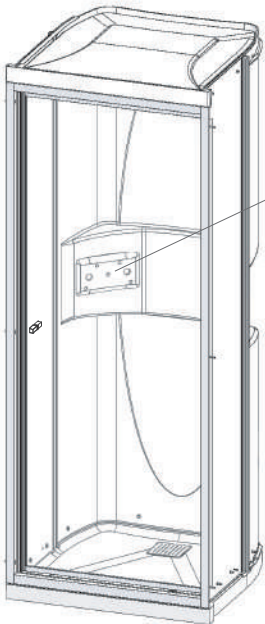

Option robinetterie (mitigeur, douchette à main, barre de douche et porte-savon)

Installation réversible gauche / droite

Installation réversible gauche / droite

	Bréhat Fast	
	80 x 80	100 x 80
Largeur	79,5	99,5
Profondeur	79,5	79,5
Hauteur totale (+ 10 cm de bonde)	204 ou 207	204 ou 207
Hauteur de seuil	7	7
Hauteur d'évacuation	Bonde verticale	
Hauteur zone d'évacuation	Bonde verticale	
Largeur zone d'évacuation	Bonde verticale	
Déport zone d'évacuation d'eau	Bonde verticale	
Largeur zone d'arrivée d'eau	Voir schéma	
Hauteur mini d'arrivée d'eau	Voir schéma	
Déport zone d'arrivée d'eau	Voir schéma	
Largeur centre mitigeur	39,7	39,7
Hauteur centre mitigeur	104,2	104,2
Zone emplacement mitigeur	25	25

LES +

Verre
6 mm

Montage
sans silicone

Montage
express

Trappe pour mitigeur
dans l'angle gauche
(pas de réversibilité)

CARACTÉRISTIQUES

- Receveur blanc faible hauteur (10 cm)
- Porte pivotante
- Panneaux de fond en PS thermoformé de couleur blanche
- Trappe pour mitigeur de couleur gris clair
- Bonde de 9 cm de diamètre en sortie verticale fournie
- Poignée bouton chromée
- Profilés en aluminium laqué blanc

PANNEAUX DE FOND

Blanc

RECEVEUR

Blanc
brillant

Option robinetterie
(mitigeur, douche à main,
barre de douche et porte-savon)

	Ouessant
	80 x 80
Largeur	79,5
Profondeur	79,5
Hauteur totale (+ 10 cm de bonde)	207
Hauteur de seuil	9,7
Hauteur d'évacuation	Bonde verticale
Hauteur zone d'évacuation	Bonde verticale
Largeur zone d'évacuation	Bonde verticale
Déport zone d'évacuation d'eau	Bonde verticale
Largeur zone d'arrivée d'eau	Voir schéma
Hauteur mini d'arrivée d'eau	Voir schéma
Déport zone d'arrivée d'eau	Voir schéma
Largeur centre mitigeur	Coin cabine
Hauteur centre mitigeur	Coin cabine
Zone emplacement mitigeur	Coin cabine