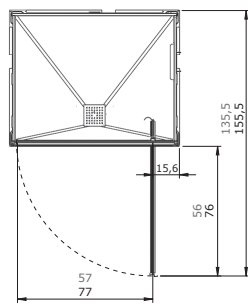

Panneaux de fond non interchangeables

Gabarit de perçage fourni avec l'option robinetterie pour positionner la robinetterie où vous le souhaitez

CARACTÉRISTIQUES

- 1 ou 2 porte(s) pivotante(s) en verre de sécurité 6 mm
- Receveur extra-plat (7 cm)
- Bonde de 9 cm de diamètre en sortie verticale fournie et grille d'évacuation en inox poli
- Panneaux de fond composites en aluminium blanc (possibilité de personnalisation)
- Profilés en aluminium avec poignée intégrée
- Trappe de visite blanche pour robinetterie

COULEURS RECEVEUR/PROFILÉ

Receveur blanc brillant / Profilés blancs

Receveur blanc brillant / Profilé noir grainé

Receveur taupe / Profilé taupe grainé

Hauteur intérieure 198 cm
201 cm

204 ou 207

Installation réversible gauche / droite

Zones d'arrivée d'eau Cabine 100 x 80

Option robinetterie (mitigeur, douchette à main, barre de douche et porte-savon)

	Bréhat Fast	
	80 x 80	100 x 80
Largeur	79,5	99,5
Profondeur	79,5	79,5
Hauteur totale (+ 10 cm de bonde)	204 ou 207	204 ou 207
Hauteur de seuil	7	7
Hauteur d'évacuation	Bonde verticale	
Hauteur zone d'évacuation	Bonde verticale	
Largeur zone d'évacuation	Bonde verticale	
Déport zone d'évacuation d'eau	Bonde verticale	
Largeur zone d'arrivée d'eau	Voir schéma	
Hauteur mini d'arrivée d'eau	Voir schéma	
Déport zone d'arrivée d'eau	Voir schéma	

Hauteur 204 cm	Références (1 porte pivotante)	
	blanc / blanc	blanc / noir
80 x 80	KINC055	KINC103
100 x 80	KINC056	KINC105

Hauteur 207 cm	Références (1 porte pivotante)		
	blanc / blanc	taupe / taupe	blanc / noir
80 x 80	KINC065	KINC066	KINC104
100 x 80	KINC067	KINC068	KINC106