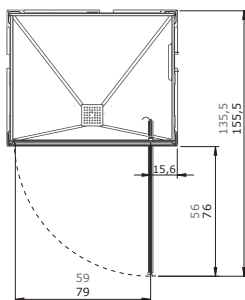

La cabine Bréhat se monte en place

LES +

Verre 6 mm

Montage sans silicone

Montage express

Gabarit de perçage fourni pour positionner la robinetterie où vous le souhaitez

CARACTÉRISTIQUES

- 1 porte pivotante (6 mm), taille 80x80 cm disponible également avec 2 portes pivotantes
- Receveur extra-plat (7 cm)
- Bonde de 9 cm de diamètre en sortie verticale fournie et grille d'évacuation en inox poli
- Panneaux de fond composites en aluminium blanc (possibilité de personnalisation)
- Profilés en aluminium avec poignée intégrée
- Trappe de visite blanche pour robinetterie

Option robinetterie (mitigeur, douchette à main, barre de douche et porte-savon)

Installation réversible gauche / droite

Installation réversible gauche / droite

	Bréhat Fast	
	80 x 80	100 x 80
Largeur	79,5	99,5
Profondeur	79,5	79,5
Hauteur totale (+ 10 cm de bonde)	204 ou 207	204 ou 207
Hauteur de seuil	7	7
Hauteur d'évacuation	Bonde verticale	
Hauteur zone d'évacuation	Bonde verticale	
Largeur zone d'évacuation	Bonde verticale	
Déport zone d'évacuation d'eau	Bonde verticale	
Largeur zone d'arrivée d'eau	Voir schéma	
Hauteur mini d'arrivée d'eau	Voir schéma	
Déport zone d'arrivée d'eau	Voir schéma	
Largeur centre mitigeur	39,7	39,7
Hauteur centre mitigeur	104,2	104,2
Zone emplacement mitigeur	25	25

2 VERSIONS

Modulo

- dimensions en niche : 178,5/197 x 121,5/123,5 cm
- dimensions en angle : 176,5 x 121,5/123,5 cm
- hauteur sans pieds : de 216 à 250 cm
- hauteur avec pieds réglables : de 224 à 250 cm

Modulo XL

- dimensions en niche : 208,5/227 x 122,5/123,5 cm
- dimensions en angle : 206,5 x 122,5/123,5 cm
- hauteur sans pieds : de 216 à 250 cm
- hauteur avec pieds réglables : de 224 à 250 cm

CARACTÉRISTIQUES COMMUNES