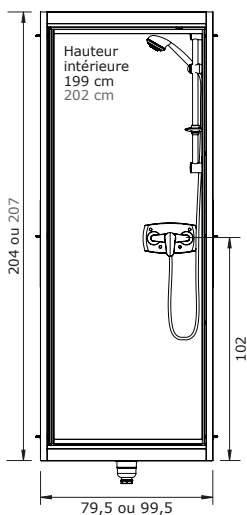

Installation réversible gauche / droite

Dimensions en cm	Artémis	
	80 x 80	100 x 80*
Largeur	79,5	99,5
Profondeur	79,8	79,8
Hauteur totale (+ 10 cm de bonde)	204 ou 207	204 ou 207
Hauteur de seuil	7	7
Hauteur d'évacuation	Bonde verticale	Bonde verticale

Hauteur	Références	
	blanc / blanc	blanc / noir
204 cm	KINC201	KINC203
80 x 80 cm	KINC201	KINC203
100 x 80 cm*	KINC206*	KINC208*

Hauteur	Références	
	blanc / blanc	blanc / noir
207 cm	KINC200	KINC202
80 x 80 cm	KINC200	KINC202
100 x 80 cm*	KINC205*	KINC207*

*disponibilité 1er trimestre 2025