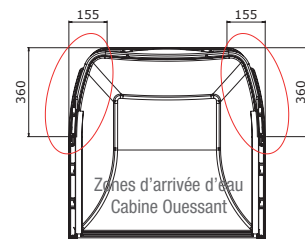

OUESSANT

Cabine encastrable carrée 80x80 cm

LES +

Verre
6 mm

Montage
sans silicone

Montage
express

Trappe pour mitigeur
dans l'angle gauche
(pas de réversibilité)

CARACTÉRISTIQUES

- Receveur blanc faible hauteur (10 cm)
- Porte pivotante
- Panneaux de fond en PS thermoformé de couleur blanche
- Trappe pour mitigeur de couleur gris clair
- Bonde de 9 cm de diamètre en sortie verticale fournie
- Poignée bouton chromée
- Profilés en aluminium laqué blanc

PANNEAUX DE FOND

Blanc

RECEVEUR

Blanc
brillant

	Ouessant
	80 x 80
Largeur	79,5
Profondeur	79,5
Hauteur totale (+ 10 cm de bonde)	207
Hauteur de seuil	9,7
Hauteur d'évacuation	Bonde verticale
Hauteur zone d'évacuation	Bonde verticale
Largeur zone d'évacuation	Bonde verticale
Déport zone d'évacuation d'eau	Bonde verticale
Largeur zone d'arrivée d'eau	Voir schéma
Hauteur mini d'arrivée d'eau	Voir schéma
Déport zone d'arrivée d'eau	Voir schéma
Largeur centre mitigeur	Coin cabine
Hauteur centre mitigeur	Coin cabine
Zone emplacement mitigeur	Coin cabine

	Ouessant
	80 x 80
blanc	KINC050
Option robinetterie	KINSET06