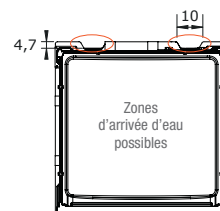

CARACTÉRISTIQUES

- 1 porte pivotante
- Receveur extra-plat (7 cm)
- Bonde de 9 cm de diamètre en sortie verticale fournie et cache-bonde chromé
- Panneaux de fond composites en aluminium blanc (possibilité de personnalisation)
- Profilés en aluminium avec poignée intégrée
- Mitigeur mécanique et barre de douche fournis
- Trappe de visite blanche pour le mitigeur
- Pré-perçages pour la robinetterie et la barre de douche
- Flexibles d'alimentations fournis (longueur 2 m)

COULEURS RECEVEUR/PROFILÉ

Receveur blanc brillant / Profilés blancs

Receveur blanc brillant / Profilé noir grainé

Installation réversible gauche / droite

Dimensions en cm	Artémis	
	80 x 80	100 x 80*
Largeur	79,5	99,5
Profondeur	79,8	79,8
Hauteur totale (+ 10 cm de bonde)	204 ou 207	204 ou 207
Hauteur de seuil	7	7
Hauteur d'évacuation	Bonde verticale	Bonde verticale