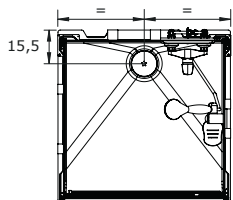

CARACTÉRISTIQUES

- 1 porte pivotante
- Receveur extra-plat (7 cm)
- Bonde de 9 cm de diamètre en sortie verticale fournie et cache-bonde chromé
- Panneaux de fond composites en aluminium blanc (possibilité de personnalisation)
- Profilés en aluminium avec poignée intégrée
- Mitigeur mécanique et barre de douche fournis
- Trappe de visite blanche pour le mitigeur
- Pré-perçages pour la robinetterie et la barre de douche
- Flexibles d'alimentations fournis (longueur 2 m)

COULEURS RECEVEUR/PROFILÉ

Receveur blanc brillant / Profilés blancs

Receveur blanc brillant / Profilé noir grainé

Installation réversible gauche / droite

Dimensions en cm	Artémis	
	80 x 80	100 x 80*
Largeur	79,5	99,5
Profondeur	79,8	79,8
Hauteur totale (+ 10 cm de bonde)	204 ou 207	204 ou 207
Hauteur de seuil	7	7
Hauteur d'évacuation	Bonde verticale	Bonde verticale