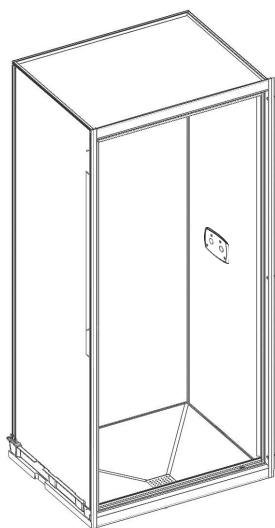

La cabine Bréhat se monte en place

LES +

Verre 6 mm

Montage sans silicone

Montage express

Gabarit de perçage fourni pour positionner la robinetterie où vous le souhaitez

CARACTÉRISTIQUES

- 1 porte pivotante (6 mm), taille 80x80 cm disponible également avec 2 portes pivotantes
- Receveur extra-plat (7 cm)
- Bonde de 9 cm de diamètre en sortie verticale fournie et grille d'évacuation en inox poli
- Panneaux de fond composites en aluminium blanc (possibilité de personnalisation)
- Profilés en aluminium avec poignée intégrée
- Trappe de visite blanche pour robinetterie

Option robinetterie (mitigeur, douchette à main, barre de douche et porte-savon)

Installation réversible gauche / droite

Installation réversible gauche / droite

	Bréhat Fast	
	80 x 80	100 x 80
Largeur	79,5	99,5
Profondeur	79,5	79,5
Hauteur totale (+ 10 cm de bonde)	204 ou 207	204 ou 207
Hauteur de seuil	7	7
Hauteur d'évacuation	Bonde verticale	
Hauteur zone d'évacuation	Bonde verticale	
Largeur zone d'évacuation	Bonde verticale	
Déport zone d'évacuation d'eau	Bonde verticale	
Largeur zone d'arrivée d'eau	Voir schéma	
Hauteur mini d'arrivée d'eau	Voir schéma	
Déport zone d'arrivée d'eau	Voir schéma	
Largeur centre mitigeur	39,7	39,7
Hauteur centre mitigeur	104,2	104,2
Zone emplacement mitigeur	25	25

Modulo XL

- dimensions en niche : 208,5/227 x 122,5/123,5 cm
- dimensions en angle : 206,5 x 122,5/123,5 cm
- hauteur sans pieds : de 216 à 250 cm
- hauteur avec pieds réglables : de 224 à 250 cm

CARACTÉRISTIQUES COMMUNES