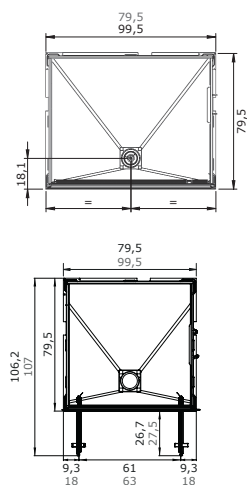

Panneaux de fond non interchangeables

Gabarit de perçage fourni avec l'option robinetterie pour positionner la robinetterie où vous le souhaitez

CARACTÉRISTIQUES

- 1 ou 2 porte(s) pivotante(s) en verre de sécurité 6 mm
- Receveur extra-plat (7 cm)
- Bonde de 9 cm de diamètre en sortie verticale fournie et grille d'évacuation en inox poli
- Panneaux de fond composites en aluminium blanc (possibilité de personnalisation)
- Profilés en aluminium avec poignée intégrée
- Trappe de visite blanche pour robinetterie

COULEURS RECEVEUR/PROFILÉ

Receveur blanc brillant / Profilés blancs

Receveur blanc brillant / Profilé noir grainé

Receveur taupe / Profilé taupe grainé

Hauteur intérieure 198 cm
201 cm

204 ou 207

Installation réversible gauche / droite

Zones d'arrivée d'eau Cabine 100 x 80

Option robinetterie (mitigeur, douchette à main, barre de douche et porte-savon)

	Bréhat Fast	
	80 x 80	100 x 80
Largeur	79,5	99,5
Profondeur	79,5	79,5
Hauteur totale (+ 10 cm de bonde)	204 ou 207	204 ou 207
Hauteur de seuil	7	7
Hauteur d'évacuation	Bonde verticale	
Hauteur zone d'évacuation	Bonde verticale	
Largeur zone d'évacuation	Bonde verticale	
Déport zone d'évacuation d'eau	Bonde verticale	
Largeur zone d'arrivée d'eau	Voir schéma	
Hauteur mini d'arrivée d'eau	Voir schéma	
Déport zone d'arrivée d'eau	Voir schéma	

Hauteur 204 cm	Références (1 porte pivotante)	
	blanc / blanc	blanc / noir
80 x 80	KINC055	KINC103
100 x 80	KINC056	KINC105

Hauteur 207 cm	Références (1 porte pivotante)		
	blanc / blanc	taupe / taupe	blanc / noir
80 x 80	KINC065	KINC066	KINC104
100 x 80	KINC067	KINC068	KINC106