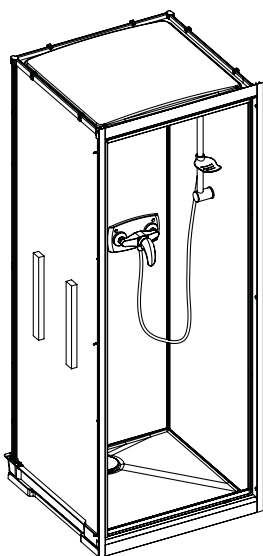

LES +

Verre 6 mm

Montage sans silicone

Montage express

Robinetterie incluse

Pré-perçage centré sur le panneau de droite pour la barre de douche

Pré-perçage sur la droite du panneau du fond pour la robinetterie

CARACTÉRISTIQUES

- 1 porte pivotante
- Receveur extra-plat (7 cm)
- Bonde de 9 cm de diamètre en sortie verticale fournie et cache-bonde chromé
- Panneaux de fond composites en aluminium blanc (possibilité de personnalisation)
- Profilés en aluminium avec poignée intégrée
- Mitigeur mécanique et barre de douche fournis
- Trappe de visite blanche pour le mitigeur
- Pré-perçages pour la robinetterie et la barre de douche
- Flexibles d'alimentations fournis (longueur 2 m)