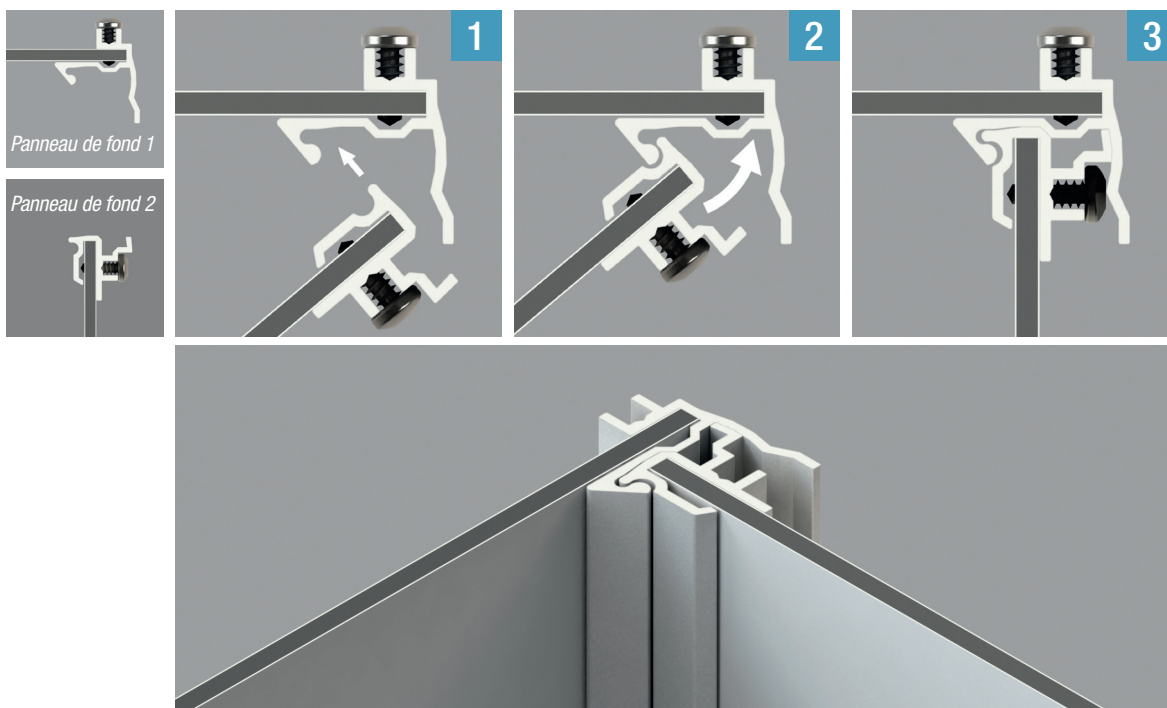

Panneaux de fond non interchangeables

Gabarit de perçage fourni avec l'option robinetterie pour positionner la robinetterie où vous le souhaitez

CARACTÉRISTIQUES

- 1 ou 2 porte(s) pivotante(s) en verre de sécurité 6 mm
- Receveur extra-plat (7 cm)
- Bonde de 9 cm de diamètre en sortie verticale fournie et grille d'évacuation en inox poli
- Panneaux de fond composites en aluminium blanc (possibilité de personnalisation)
- Profilés en aluminium avec poignée intégrée
- Trappe de visite blanche pour robinetterie

Bréhat Fast personnalisée avec fond « Jungle bananiers » (+ option robinetterie)

Une installation simple,
rapide et 100% étanche

Vidéo
de montage

Zoom sur l'assemblage des panneaux de fond

Personnalisez
les panneaux de fond
pour un décor sur-mesure
nous consulter

OUESSANT

Cabine encastrable carrée 80x80 cm

LES +

Verre
6 mm

Montage
sans silicone

Montage
express

Trappe pour mitigeur
dans l'angle gauche
(pas de réversibilité)

CARACTÉRISTIQUES