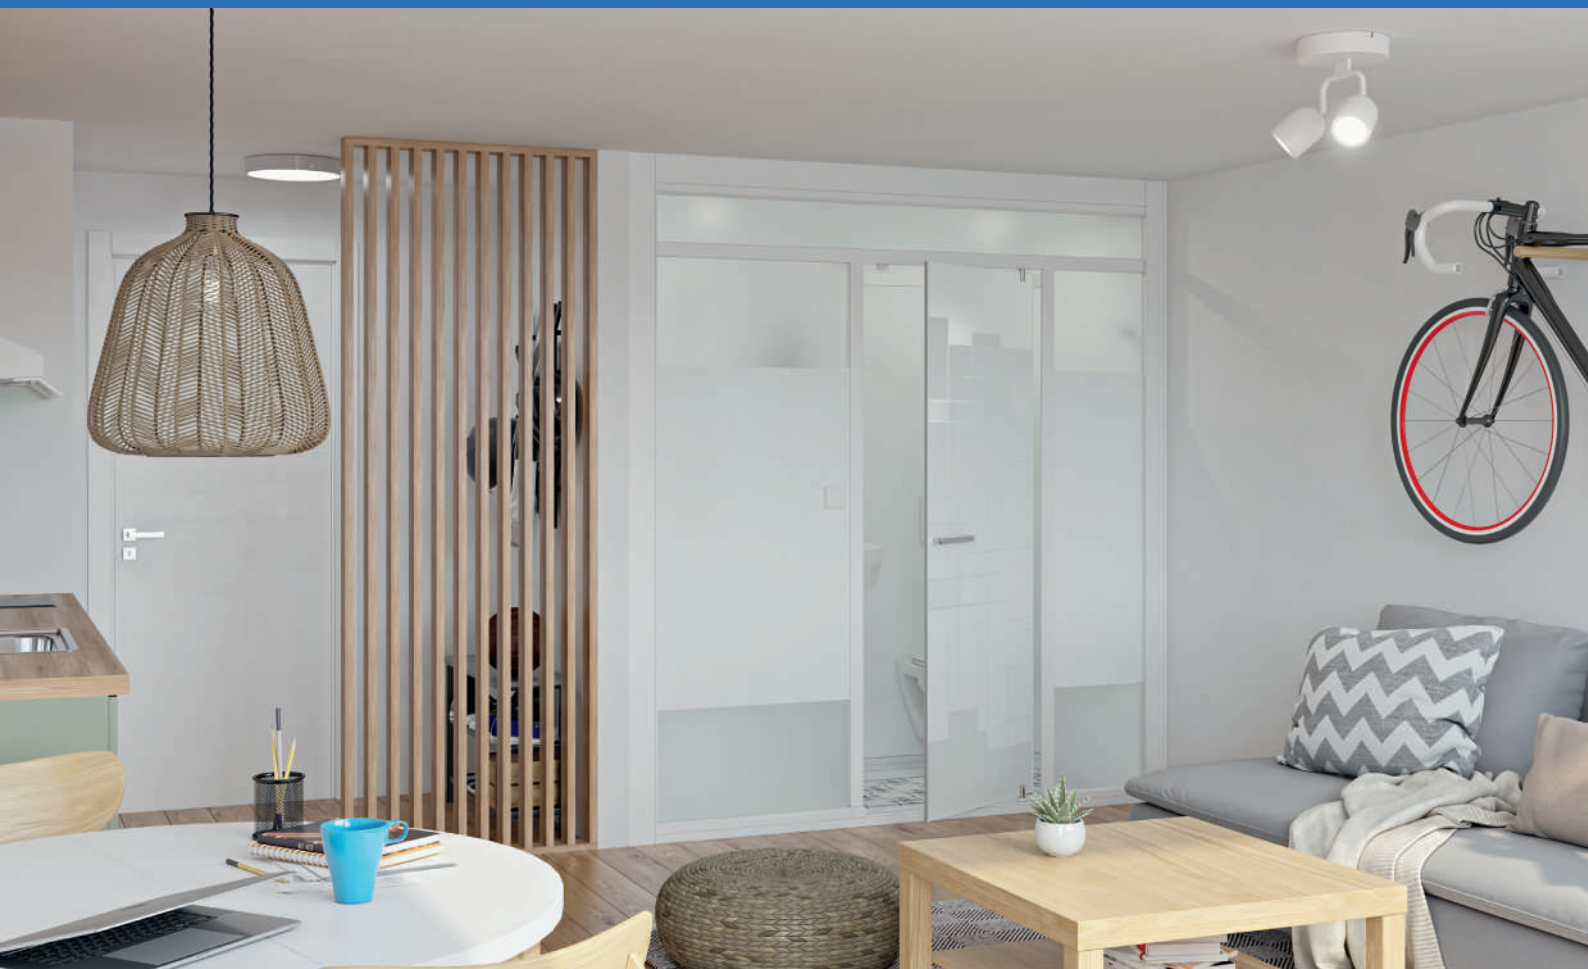

Modulo XL - version Standard - profilé blanc - verre blanc dépoli total - en niche - douche à gauche