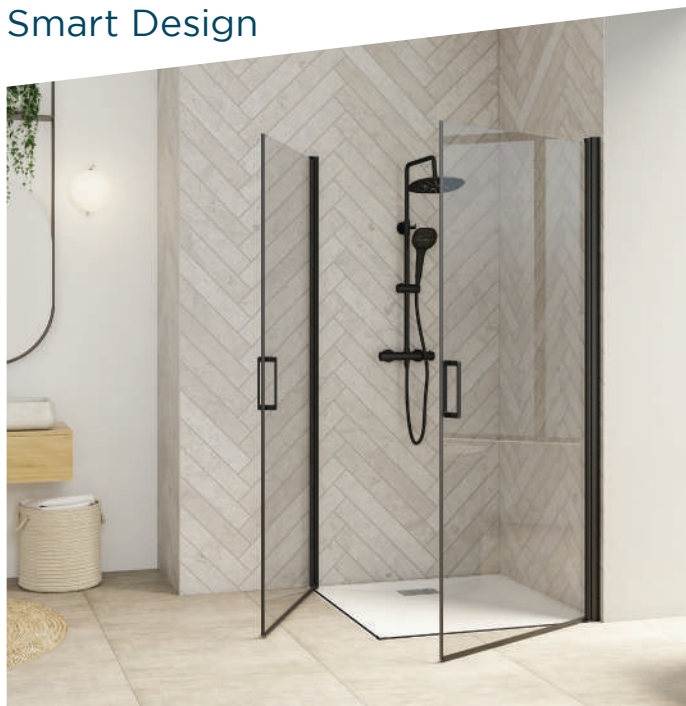

Rendez-vous dans la rubrique « Nous contacter » de notre site internet :
kinedo.com

SOLUTION

à composer

Parois sans seuil

Un passage optimal

Pivotantes, pliantes ou coulissantes, les parois sans seuil assurent un espace douche facile d'accès, préservant la chaleur et évitant les projections d'eau à l'extérieur.

Portes pivotantes Smart Design

Paroi pour douche ouverte Smart Design Solo

Porte pliantes Smart Design

Paroi pivotante pour douche ouverte Smart Design Solo P

◀ Configurations idéales pour les aidants ▶

⊕ Montage en niche ou en angle avec retour fixe ou pliant