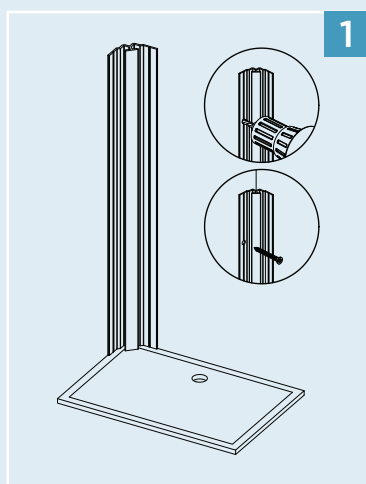

Vidéo
de montage
 YouTube

Avec profilés de montage

Profilés disponibles en 3 couleurs :

• profilé en L
pour montage
en angle

• profilé en L
pour montage
en angle sortant

• profilé en U
pour extrémités
de panneaux

• profilé en H
pour montage
de 2 panneaux
en alignement

1

2

3

4

1 Visser le profilé d'angle au mur

2 Positionner les adhésifs au dos du panneau puis disposer des plots de colle PU ou MS polymère

3 Siliconer l'intérieur du profilé d'angle ainsi que le rebord du receveur puis insérer le panneau découpé et/ou percé au préalable sur le chantier