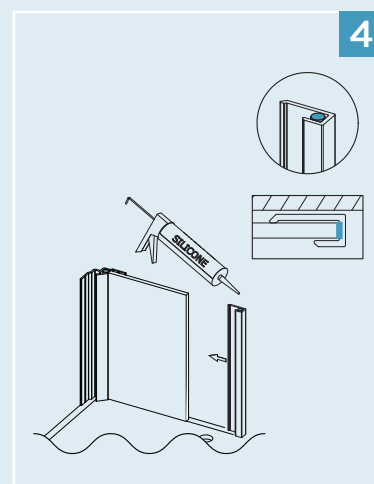

Vidéo
de montage
 YouTube

Avec profilés de montage

Profilés disponibles en 3 couleurs :

• profilé en L
pour montage
en angle

• profilé en L
pour montage
en angle sortant

• profilé en U
pour extrémités
de panneaux

• profilé en H
pour montage
de 2 panneaux
en alignement

1

2

3

4

1 Visser le profilé d'angle au mur

2 Positionner les adhésifs au dos du panneau puis disposer des plots de colle PU ou MS polymère

3 Siliconer l'intérieur du profilé d'angle ainsi que le rebord du receveur puis insérer le panneau découpé et/ou percé au préalable sur le chantier