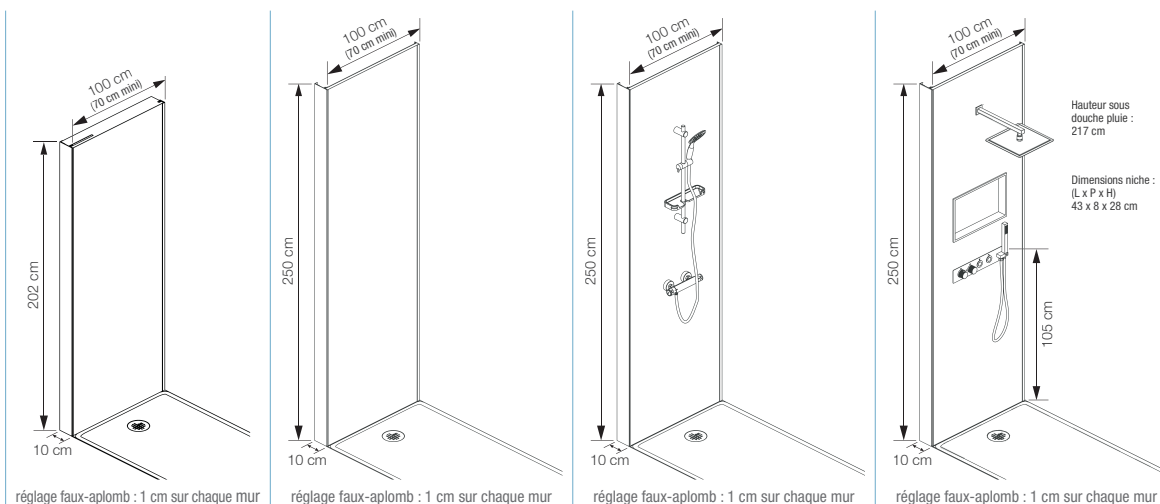

UNE SOLUTION COMPLÉMENTAIRE D'HABILLAGE MURAL

Afin de faciliter la création d'une douche avec robinetterie et niche encastrées ou le remplacement d'une baignoire, nous avons développé **INTEGRA**.

Il s'agit d'un habillage mural technique renforcé, prêt-à-poser, pour robinetterie. Pensé sur le principe d'un bâti-support, INTEGRA est une structure rigide habillée d'un panneau mural de finition qui va jusqu'au plafond (hauteur 250 cm), évitant ainsi l'effet « cabine de douche ».

INTEGRA s'installe très facilement, est découpable en largeur/hauteur et se décline en 4 versions.

L'habillage du mur adjacent peut se faire avec un panneau mural Kinewall Design ou de la faïence.

Tarifs H.T.	Integra Essentiel	Integra Essentiel+	Integra Design	Integra Premium
Robinetterie	sans robinetterie	sans robinetterie	- robinetterie thermostatique barreau - barre de douche + douchette avec flexible anti-torsion - étagère porte-flacons	- robinetterie thermostatique encastree avec boutons-poussoirs - douchette à main sur support avec flexible anti-torsion - douche pluie encastree - niche de rangement encastree
Finition robinetterie	-	-	robinetterie chromée	robinetterie et niche aspect inox brossé avec traitement anti-empreintes de doigts
Montage robinetterie	-	-	équipements à installer	équipements prémontés
Décor(s)	Y00 - blanc satiné profilés alu blanc	101 - marbre gris galeet profilés alu argent brillant	113 - marbre mordored profilés alu blanc	109 - chêne antique profilés alu noir intense grainé
Accessoires	-	-	flexibles d'alimentation fournis	flexibles d'alimentation fournis
blanc satiné	IN2-Y00-B-RX-NXK 808€	-	-	-
marbre gris galeet	-	IN1-101-A-RX-NXK 1 111€	IN1-101-A-R1-NXD 1 384€	IN1-101-A-R2-NI5 2 010€
marbre mordored	-	IN1-113-B-RX-NXE 1 111€	IN1-113-B-R1-NX7 1 384€	IN1-113-B-R2-NIZ 2 010€
chêne antique	-	IN1-109-N-RX-NXL 1 111€	IN1-109-N-R1-NXE 1 384€	IN1-109-N-R2-NI6 2 010€