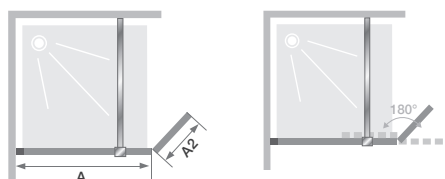

## CARACTÉRISTIQUES

- 2 finitions de profilé au choix : blanc mat ou chromé
- Verre transparent
- Barre de renfort assortie (100 cm maxi)
- Montage rapide et sans vis visibles
- En option, volet pivotant pour limiter les éclaboussures

Dimensions en cm		Taille 70	Taille 80	Taille 90	Taille 100	Taille 120	Taille 140
Largeur (mini/maxi)	A	67/69	77/79	87/89	97/99	117/119	137/139
Largeur (mini/maxi) si montée avec un volet pivotant	A	67,5/69,5	77,5/79,5	87,5/89,5	97,5/99,5	117,5/119,5	137,5/139,5
Hauteur totale (+ 2 cm de barre de renfort)		190	190	190	190	190	190
Largeur du profilé vertical		1,4	1,4	1,4	1,4	1,4	1,4
Réglage du faux-aplomb		2	2	2	2	2	2

Installation réversible gauche / droite

Dimensions en cm		Taille 35
Largeur volet pivotant*	A'	31

\* Largeur lorsque le volet est en alignement avec la paroi. Lorsqu'il est replié à 90°, sa largeur augmente de 3,5 cm.