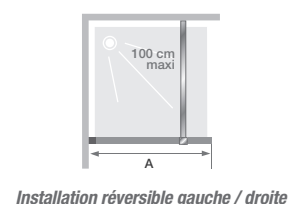

## CARACTÉRISTIQUES

- 2 finitions de profilé au choix : blanc mat ou chromé
- Verre transparent
- Barre de renfort assortie (100 cm maxi)
- Montage rapide et sans vis visibles
- En option, volet pivotant pour limiter les éclaboussures

Dimensions en cm		Taille 70	Taille 80	Taille 90	Taille 100	Taille 120	Taille 140
Largeur (mini/maxi)	A	67/69	77/79	87/89	97/99	117/119	137/139
Largeur (mini/maxi) si montée avec un volet pivotant	A	67,5/69,5	77,5/79,5	87,5/89,5	97,5/99,5	117,5/119,5	137,5/139,5
Hauteur totale (+ 2 cm de barre de renfort)		190	190	190	190	190	190
Largeur du profilé vertical		1,4	1,4	1,4	1,4	1,4	1,4
Réglage du faux-aplomb		2	2	2	2	2	2

Installation réversible gauche / droite

Dimensions en cm		Taille 35
Largeur volet pivotant*	A'	31

\* Largeur lorsque le volet est en alignement avec la paroi. Lorsqu'il est replié à 90°, sa largeur augmente de 3,5 cm.