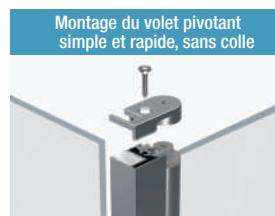

35 cm	Solo 6 - volet pivotant	
	Profilé blanc mat	Profilé chromé
	PA2490BTN	PA2490CTN

Système de renfort de substitution (en option)

Barre de renfort articulée chromée - 100 cm maxi
RENFORT17