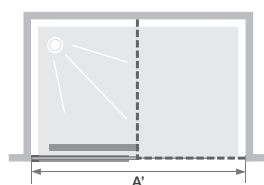

Cas d'une installation en niche avec possibilité de montage de la barre de renfort de manière parallèle ou perpendiculaire