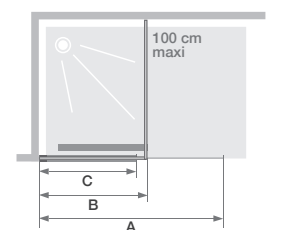

## CARACTÉRISTIQUES

- Paroi coulissante avec un rail de guidage sur le receveur
- Profilé en aluminium blanc mat, chromé ou noir mat avec obturateur assorti
- Verre transparent
- Nettoyage facilité : non-chevauchement des verres
- Barre de renfort incluse, lors d'un montage en niche, le montage perpendiculaire est préconisé, mais également possible de manière parallèle
- Solo C est une paroi coulissante pour espace ouvert. Lors d'un montage en niche, il n'y a pas de joint de fermeture de porte

Dimensions en cm		Taille 120	Taille 140	Taille 160
Largeur (mini/maxi)	A	117,5/119	137,5/139	157,5/159
Longueur maxi barre de renfort dans le cas d'un montage en niche avec la barre de renfort installée parallèlement	A'	200	200	200
Largeur jusqu'à la barre de renfort	B	70/71,5	80/81,5	90/91,5
Largeur partie fixe	C	60,3/61,8	70,3/71,8	80,3/81,8
Hauteur totale		200	200	200
Épaisseur du profilé vertical		2	2	2
Réglage du faux-aplomb		1,5	1,5	1,5