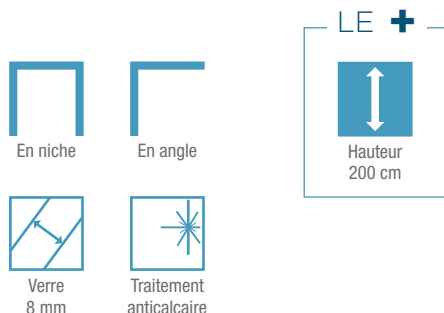

# Kinedo

Paroi simple coulissante pour un espace douche ouvert

Solo C - profilé chromé

## CARACTÉRISTIQUES

- Paroi coulissante avec un rail de guidage sur le receveur
- Profilé en aluminium blanc mat, chromé ou noir mat avec obturateur assorti
- Verre transparent
- Nettoyage facilité : non-chevauchement des verres
- Barre de renfort incluse, lors d'un montage en niche, le montage perpendiculaire est préconisé, mais également possible de manière parallèle
- Solo C est une paroi coulissante pour espace ouvert. Lors d'un montage en niche, il n'y a pas de joint de fermeture de porte

Dimensions en cm		Taille 120	Taille 140	Taille 160
Largeur (mini/maxi)	A	117,5/119	137,5/139	157,5/159
Longueur maxi barre de renfort dans le cas d'un montage en niche avec la barre de renfort installée parallèlement	A'	200	200	200
Largeur jusqu'à la barre de renfort	B	70/71,5	80/81,5	90/91,5
Largeur partie fixe	C	60,3/61,8	70,3/71,8	80,3/81,8
Hauteur totale		200	200	200
Épaisseur du profilé vertical		2	2	2
Réglage du faux-aplomb		1,5	1,5	1,5