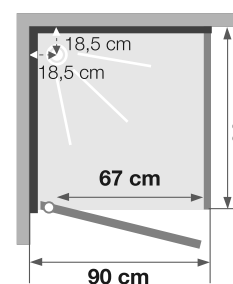

BROOKLYN

C90

Cabine carrée 90 cm

En angle

Verre
6 mm

Traitement
anticalcaire

Montage
sans silicone

LES +

Montage
express

2 finitions

VERSION

Thermostatique

CARACTÉRISTIQUES

- 1 porte pivotante (6 mm) ou 2 portes coulissantes (8 mm)
- Nettoyage facilité : déclipage de la porte coulissante en partie basse
- Livré avec pieds réglables et plinthe de finition pour une pose surélevée

Brooklyn Factory C90 - porte pivotante

Brooklyn C90 - portes coulissantes

Installation réversible gauche / droite

Installation réversible gauche / droite

Dimensions en cm

		C90	
		...posé au sol	...sur pieds
Receveur...			
Hauteur d'évacuation		-5	8
Hauteur zone d'évacuation d'eau	K	-3	10
Largeur zone d'évacuation d'eau	L	80	80
Déport zone d'évacuation d'eau	M	5	5
Largeur zone d'arrivée d'eau	N	60	60
Hauteur mini d'arrivée d'eau	P	16	16
Hauteur zone d'arrivée d'eau	O	175	175
Déport zone d'arrivée d'eau	U	10	10
Largeur centre mitigeur	V	45	45
Hauteur centre mitigeur	W	115	115
Zone emplacement mitigeur cabine	ØX	25	25