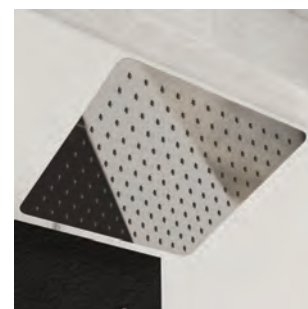

Thermostatique

CARACTÉRISTIQUES

- Ouverture **pivotante** ou **coulissante** en verre transparent (sérigraphie aspect verrière sur version Factory)
- **Panneaux de fond en verre** blanc opaque
- **Receveur 8 cm en Biocryl** naturellement **non glissant** avec bonde et cache-bonde chromé
- **Équipement complet** : mitigeur thermostatique, douchette à main avec flexible anti-torsion et large douche pluie
- Profilés alu avec fileurs de compensation des faux-aplombs
- Poignées et pivots de porte métalliques
- Longue étagère en verre de sécurité

Montage express :

assemblage de la cabine sans vis et sans silicone

BROOKLYN FACTORY :

- combiné de douche noir
- profilés alu **noir grainé**

BROOKLYN :

- combiné de douche chromé
- profilés alu **laqués gris clair**