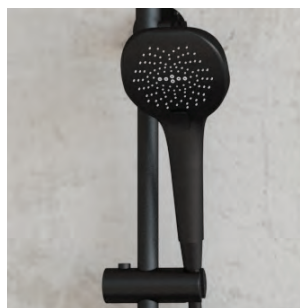

BROOKLYN

C90

Cabine carrée 90 cm

En angle

Verre
6 mm

Traitement
anticalcaire

Montage
sans silicone

LES +

Montage express :

assemblage de la cabine sans vis et sans silicone

BROOKLYN FACTORY :

- combiné de douche noir
- profilés alu **noir grainé**

BROOKLYN :

- combiné de douche chromé
- profilés alu **laqués gris clair**