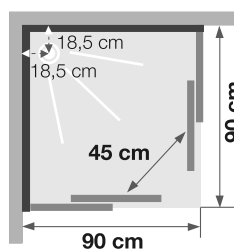

BROOKLYN

C90

Cabine carrée 90 cm

En angle

Verre
6 mm

Traitement
anticalcaire

Montage
sans silicone

LES +

Montage
express

2 finitions

VERSION

Thermostatique

CARACTÉRISTIQUES

- 1 porte pivotante (6 mm) ou 2 portes coulissantes (8 mm)
- Nettoyage facilité : déclipage de la porte coulissante en partie basse
- Livré avec pieds réglables et plinthe de finition pour une pose surélevée

Brooklyn Factory C90 - porte pivotante

Brooklyn C90 - portes coulissantes

Installation réversible gauche / droite

Installation réversible gauche / droite

Dimensions en cm

		C90	
		...posé au sol	...sur pieds
Receveur...			
Hauteur d'évacuation		-5	8
Hauteur zone d'évacuation d'eau	K	-3	10
Largeur zone d'évacuation d'eau	L	80	80
Déport zone d'évacuation d'eau	M	5	5
Largeur zone d'arrivée d'eau	N	60	60
Hauteur mini d'arrivée d'eau	P	16	16
Hauteur zone d'arrivée d'eau	O	175	175
Déport zone d'arrivée d'eau	U	10	10
Largeur centre mitigeur	V	45	45
Hauteur centre mitigeur	W	115	115
Zone emplacement mitigeur cabine	ØX	25	25