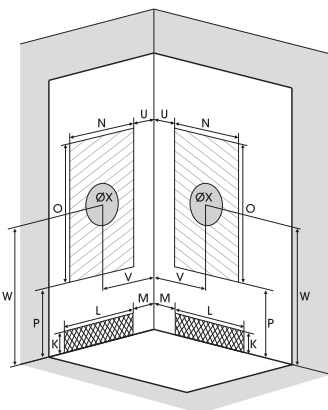

BROOKLYN

C90

Cabine carrée 90 cm

En angle

Verre
6 mm

Traitement
anticalcaire

Montage
sans silicone

LES +

Montage
express

2 finitions

VERSION

Thermostatique

CARACTÉRISTIQUES

- 1 porte pivotante (6 mm) ou 2 portes coulissantes (8 mm)
- Nettoyage facilité : déclipage de la porte coulissante en partie basse
- Livré avec pieds réglables et plinthe de finition pour une pose surélevée

Brooklyn Factory C90 - porte pivotante

Brooklyn C90 - portes coulissantes

Installation réversible gauche / droite

Installation réversible gauche / droite

Dimensions en cm

		C90	
		...posé au sol	...sur pieds
Receveur...			
Hauteur d'évacuation		-5	8
Hauteur zone d'évacuation d'eau	K	-3	10
Largeur zone d'évacuation d'eau	L	80	80
Déport zone d'évacuation d'eau	M	5	5
Largeur zone d'arrivée d'eau	N	60	60
Hauteur mini d'arrivée d'eau	P	16	16
Hauteur zone d'arrivée d'eau	O	175	175
Déport zone d'arrivée d'eau	U	10	10
Largeur centre mitigeur	V	45	45
Hauteur centre mitigeur	W	115	115
Zone emplacement mitigeur cabine	ØX	25	25