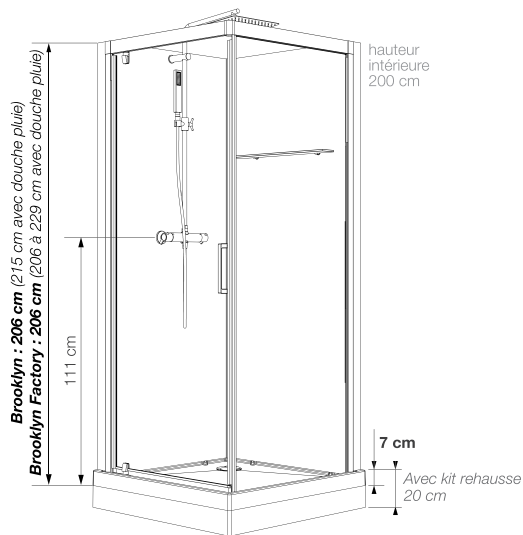

BROOKLYN

C90

Cabine carrée 90 cm

En angle

Verre
6 mm

Traitement
anticalcaire

Montage
sans silicone

LES +

Montage
express

2 finitions

VERSION

Thermostatique

CARACTÉRISTIQUES

- 1 porte pivotante (6 mm) ou 2 portes coulissantes (8 mm)
- Nettoyage facilité : déclipage de la porte coulissante en partie basse
- Livré avec pieds réglables et plinthe de finition pour une pose surélevée

Brooklyn Factory C90 - porte pivotante

Brooklyn C90 - portes coulissantes

Installation réversible gauche / droite

Installation réversible gauche / droite

Dimensions en cm

		C90	
		...posé au sol	...sur pieds
Receveur...			
Hauteur d'évacuation		-5	8
Hauteur zone d'évacuation d'eau	K	-3	10
Largeur zone d'évacuation d'eau	L	80	80
Déport zone d'évacuation d'eau	M	5	5
Largeur zone d'arrivée d'eau	N	60	60
Hauteur mini d'arrivée d'eau	P	16	16
Hauteur zone d'arrivée d'eau	O	175	175
Déport zone d'arrivée d'eau	U	10	10
Largeur centre mitigeur	V	45	45
Hauteur centre mitigeur	W	115	115
Zone emplacement mitigeur cabine	ØX	25	25

Thermostatique

CARACTÉRISTIQUES

- Ouverture **pivotante** ou **coulissante** en verre transparent (sérigraphie aspect verrière sur version Factory)
- **Panneaux de fond en verre** blanc opaque
- **Receveur 8 cm en Biocryl** naturellement **non glissant** avec bonde et cache-bonde chromé
- **Équipement complet** : mitigeur thermostatique, douchette à main avec flexible anti-torsion et large douche pluie
- Profilés alu avec fileurs de compensation des faux-aplombs
- Poignées et pivots de porte métalliques
- Longue étagère en verre de sécurité