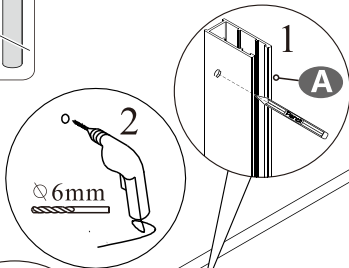

Kinedo

DES1621-A

NOTICE DE MONTAGE / INSTALLATION INSTRUCTIONS / MANUAL DE INSTALÇÃO
ISTRUZIONI DI MONTAGGIO / INSTALLATIE VOORSCHRIFTEN / INSTALLATIONSANLEITUNG

DES1621-A

DES1621-A

SIZE	A (mm)	B (mm)
700	1900	670-690
800	1900	770-790
900	1900	870-890
1000	1900	970-990
1200	1900	1170-1190
1400	1900	1370-1390

E
x4

Ø6mm

F
x4

ST4x40

G
x4

Ø4.5mm Ø9mm

S2778: WHITE
S2779: CHROME

DES1621-A