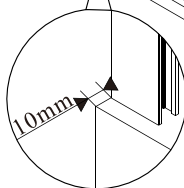

Kinedo

DES1621-A

NOTICE DE MONTAGE / INSTALLATION INSTRUCTIONS / MANUAL DE INSTALÇÃO
ISTRUZIONI DI MONTAGGIO / INSTALLATIE VOORSCHRIFTEN / INSTALLATIONSANLEITUNG

DES1621-A

DES1621-A

SIZE	A (mm)	B (mm)
700	1900	670-690
800	1900	770-790
900	1900	870-890
1000	1900	970-990
1200	1900	1170-1190
1400	1900	1370-1390

E
x4

Ø6mm

F
x4

ST4x40

G
x4

Ø4.5mm Ø9mm

S2778: WHITE
S2779: CHROME

DES1621-A