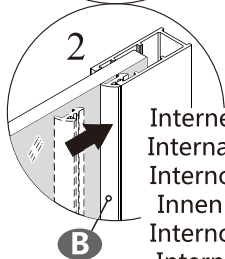

Interne
Internal
Interno
Innen
Interno
Intern

DES1621-A