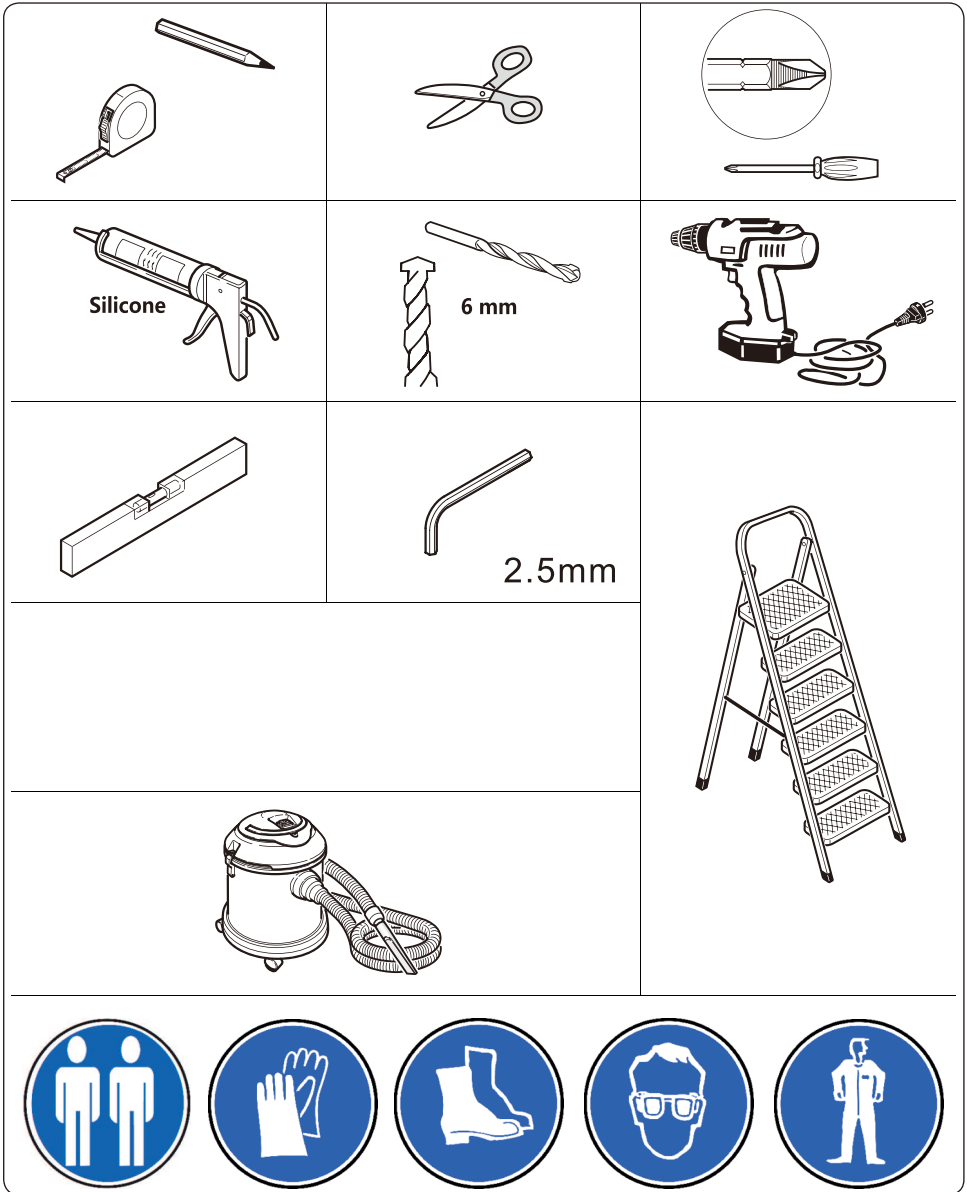

Kinedo

DES1621-A

NOTICE DE MONTAGE / INSTALLATION INSTRUCTIONS / MANUAL DE INSTALÇÃO
ISTRUZIONI DI MONTAGGIO / INSTALLATIE VOORSCHRIFTEN / INSTALLATIONSANLEITUNG

DES1621-A

DES1621-A

SIZE	A (mm)	B (mm)
700	1900	670-690
800	1900	770-790
900	1900	870-890
1000	1900	970-990
1200	1900	1170-1190
1400	1900	1370-1390