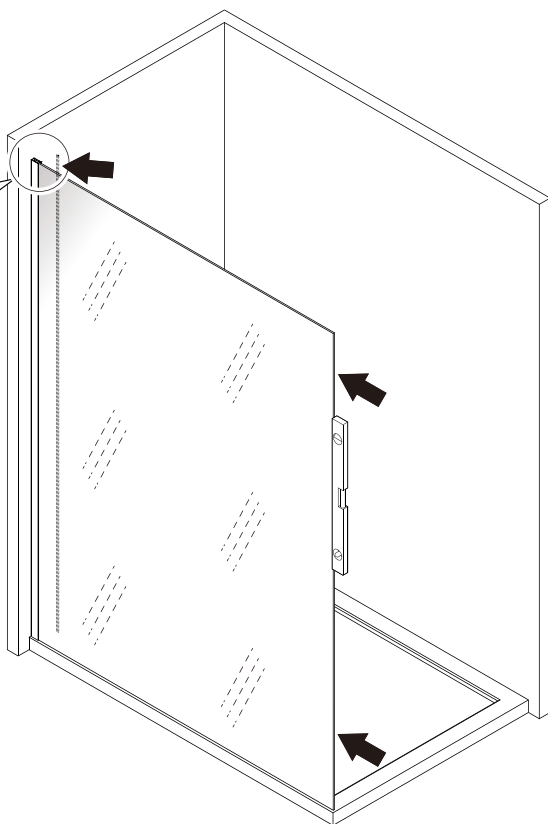

Interne
Internal
Interno
Innen
Interno
Intern