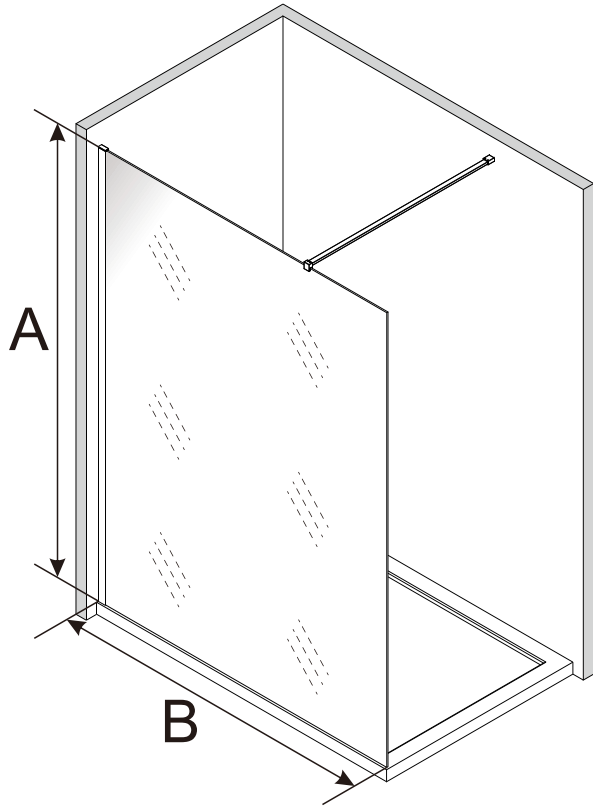

Kinedo

DES1621-A

NOTICE DE MONTAGE / INSTALLATION INSTRUCTIONS / MANUAL DE INSTALÇÃO
ISTRUZIONI DI MONTAGGIO / INSTALLATIE VOORSCHRIFTEN / INSTALLATIONSANLEITUNG

DES1621-A

DES1621-A

SIZE	A (mm)	B (mm)
700	1900	670-690
800	1900	770-790
900	1900	870-890
1000	1900	970-990
1200	1900	1170-1190
1400	1900	1370-1390

DES1621-A

A
x1

6533 L=1900mm

B
x1

JOI377 L=1900mm

C
x1

REN36 L=1000mm

D
x1

E
x4

Ø6mm

F
x4

ST4x40

G
x4

Ø4.5mm Ø9mm

S2778: WHITE
S2779: CHROME

DES1621-A