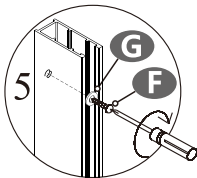

E
x4

Ø6mm

F
x4

ST4x40

G
x4

Ø4.5mm Ø9mm

S2778: WHITE
S2779: CHROME

DES1621-A