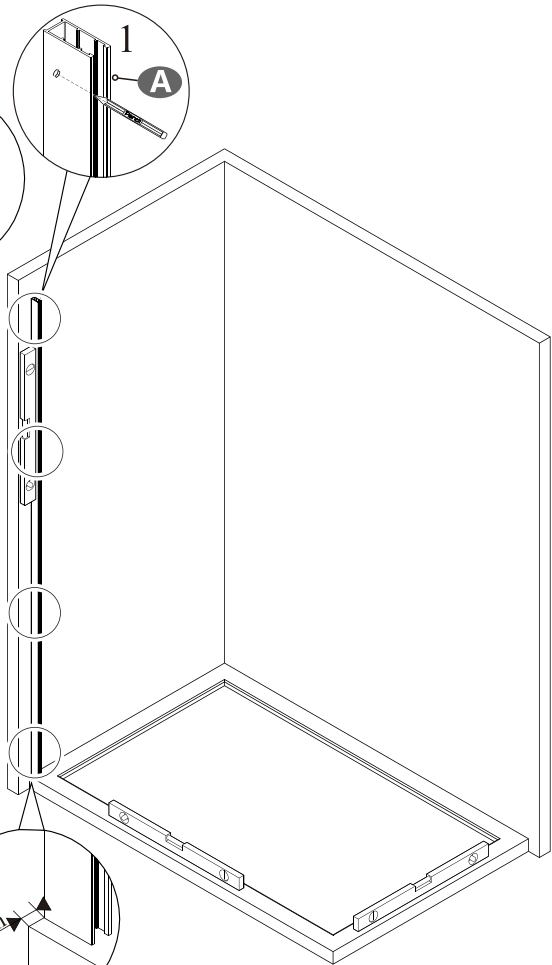

Kinedo

DES1621-A

NOTICE DE MONTAGE / INSTALLATION INSTRUCTIONS / MANUAL DE INSTALÇÃO
ISTRUZIONI DI MONTAGGIO / INSTALLATIE VOORSCHRIFTEN / INSTALLATIONSANLEITUNG

DES1621-A

DES1621-A

SIZE	A (mm)	B (mm)
700	1900	670-690
800	1900	770-790
900	1900	870-890
1000	1900	970-990
1200	1900	1170-1190
1400	1900	1370-1390

E
x4

Ø6mm

F
x4

ST4x40

G
x4

Ø4.5mm Ø9mm

S2778: WHITE
S2779: CHROME

DES1621-A