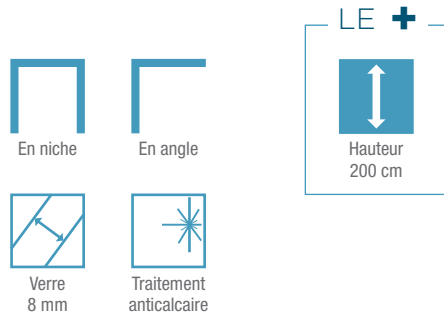

WALK-IN MOBILES SOLO C

Paroi simple coulissante pour un espace douche ouvert

CARACTÉRISTIQUES

- Paroi coulissante avec un rail de guidage sur le receveur
- Profilé en aluminium blanc mat, chromé ou noir mat avec obturateur assorti
- Verre transparent
- Nettoyage facilité : non-chevauchement des verres
- Barre de renfort incluse, lors d'un montage en niche, le montage perpendiculaire est préconisé, mais également possible de manière parallèle
- Solo C est une paroi coulissante pour espace ouvert. Lors d'un montage en niche, il n'y a pas de joint de fermeture de porte

Solo C - profilé chromé

Dimensions en cm		Taille 120	Taille 140	Taille 160
Largeur (mini/maxi)	A	117,5/119	137,5/139	157,5/159
Longueur maxi barre de renfort dans le cas d'un montage en niche avec la barre de renfort installée parallèlement	A'	200	200	200
Largeur jusqu'à la barre de renfort	B	70/71,5	80/81,5	90/91,5
Largeur partie fixe	C	60,3/61,8	70,3/71,8	80,3/81,8
Hauteur totale		200	200	200
Épaisseur du profilé vertical		2	2	2
Réglage du faux-aplomb		1,5	1,5	1,5

Installation réversible gauche / droite

Cas d'une installation en niche avec possibilité de montage de la barre de renfort de manière parallèle ou perpendiculaire

Poignée longiligne

Rail de coulissement

Tarifs H.T.	Profilé blanc mat		Profilé chromé		Profilé noir mat	
	Verre transparent		Verre transparent		Verre transparent	
120 cm	PA2530BMTNE	754 €	PA2530CTNE	754 €	PA2530NTNE	754 €
140 cm	PA2531BMTNE	796 €	PA2531CTNE	796 €	PA2531NTNE	796 €
160 cm	PA2532BMTNE	834 €	PA2532CTNE	834 €	PA2532NTNE	834 €