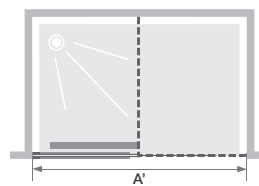

Cas d'une installation en niche avec possibilité de montage de la barre de renfort de manière parallèle ou perpendiculaire