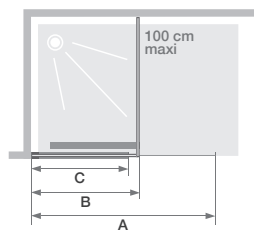

WALK-IN MOBILES SOLO C

Paroi simple coulissante pour un espace douche ouvert

CARACTÉRISTIQUES

- Paroi coulissante avec un rail de guidage sur le receveur
- Profilé en aluminium blanc mat, chromé ou noir mat avec obturateur assorti
- Verre transparent
- Nettoyage facilité : non-chevauchement des verres
- Barre de renfort incluse, lors d'un montage en niche, le montage perpendiculaire est préconisé, mais également possible de manière parallèle
- Solo C est une paroi coulissante pour espace ouvert. Lors d'un montage en niche, il n'y a pas de joint de fermeture de porte

Solo C - profilé chromé

Dimensions en cm		Taille 120	Taille 140	Taille 160
Largeur (mini/maxi)	A	117,5/119	137,5/139	157,5/159
Longueur maxi barre de renfort dans le cas d'un montage en niche avec la barre de renfort installée parallèlement	A'	200	200	200
Largeur jusqu'à la barre de renfort	B	70/71,5	80/81,5	90/91,5
Largeur partie fixe	C	60,3/61,8	70,3/71,8	80,3/81,8
Hauteur totale		200	200	200
Épaisseur du profilé vertical		2	2	2
Réglage du faux-aplomb		1,5	1,5	1,5