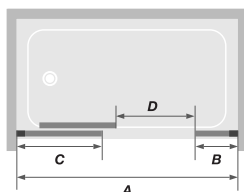

Smart Design Pegasus - grande partie fixe à gauche - profilé chromé - verre cosmos

Dimensions en cm		Taille 160	Taille 170	Taille 180
Largeur (mini/maxi)	A	157/160	167/170	177/180
Largeur petite partie fixe	B	30	30	30
Largeur grande partie fixe	C	65	75	75
Passage	D	57	57	67
Hauteur totale		150	150	150
Épaisseur du profilé vertical		4	4	4
Épaisseur du profilé horizontal		4,8 (guide porte)	4,8 (guide porte)	4,8 (guide porte)
Réglage du faux-aplomb (de chaque côté)		1,5	1,5	1,5

Grande partie fixe à gauche - passage à droite						
Tarifs H.T.	Profilé blanc		Profilé chromé		Profilé gris noir grainé	
	Verre transparent	Verre cosmos	Verre transparent	Verre cosmos	Verre transparent	Verre cosmos
160 x 150 cm	PB160BTNEG 883 €	PB160BCOEG 944 €	PB160CTNEG 985 €	PB160CCOEG 1 045 €	PB160NTNEG 985 €	PB160NCOEG 1 045 €
170 x 150 cm	PB161BTNEG 893 €	PB161BCOEG 954 €	PB161CTNEG 995 €	PB161CCOEG 1 056 €	PB161NTNEG 995 €	PB161NCOEG 1 056 €
180 x 150 cm	PB162BTNEG 903 €	PB162BCOEG 964 €	PB162CTNEG 1 005 €	PB162CCOEG 1 066 €	PB162NTNEG 1 005 €	PB162NCOEG 1 066 €

* Avec supplément de prix
**Attention ! La largeur H correspond au volet pivotant lorsqu'il est en alignement avec la paroi. Lorsqu'il est replié à 90°, sa largeur diminue de 1,5 cm
***Pour montage avec Smart Design Hydra de dimensions standards (p.308), A = 1480 mm