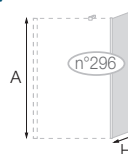

Smart Design Pegasus - grande partie fixe à gauche - profilé chromé - verre cosmos

Dimensions en cm		Taille 160	Taille 170	Taille 180
Largeur (mini/maxi)	A	157/160	167/170	177/180
Largeur petite partie fixe	B	30	30	30
Largeur grande partie fixe	C	65	75	75
Passage	D	57	57	67
Hauteur totale		150	150	150
Épaisseur du profilé vertical		4	4	4
Épaisseur du profilé horizontal		4,8 (guide porte)	4,8 (guide porte)	4,8 (guide porte)
Réglage du faux-aplomb (de chaque côté)		1,5	1,5	1,5

SMART DESIGN HYDRA (p.308)

Pare-bain fixe Profilé blanc, chromé* ou gris noir grainé*. Verre transparent ou dépoli total* Barre de renfort assortie incluse (120 cm maxi)			SANS DÉCOUPE
Cotes (en mm)	A**	B	
mini	500	250	377 €
maxi	1600	1000	

* Avec supplément de prix **Pour montage avec volet pivotant de dimensions standards (p.308), A = 1475 mm

VOLET PIVOTANT pour montage avec SMART DESIGN HYDRA (p.308)

Volet pivotant pour montage avec pare-bain fixe SMART DESIGN HYDRA Profilé blanc, chromé* ou gris noir grainé* - Verre transparent ou dépoli total*			SANS DÉCOUPE
Cotes (en mm)	A	H**	
mini	500	220	259 €
maxi	1600***	800	

* Avec supplément de prix
**Attention ! La largeur H correspond au volet pivotant lorsqu'il est en alignement avec la paroi. Lorsqu'il est replié à 90°, sa largeur diminue de 1,5 cm
***Pour montage avec Smart Design Hydra de dimensions standards (p.308), A = 1480 mm