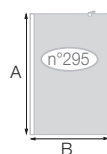

SMART DESIGN HYDRA (p.308)

Pare-bain fixe Profilé blanc, chromé* ou gris noir grainé*. Verre transparent ou dépoli total* Barre de renfort assortie incluse (120 cm maxi)			SANS DÉCOUPE
Cotes (en mm)	A**	B	
mini	500	250	377 €
maxi	1600	1000	

* Avec supplément de prix   **Pour montage avec volet pivotant de dimensions standards (p.308), A = 1475 mm