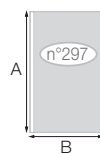

SMART DESIGN LYRA (p.309)

Pare-bain pivotant à 180° Profilé blanc, chromé* ou gris noir grainé*. Verre transparent ou dépoli total*			SANS DÉCOUPE
Cotes (en mm)	A	B	
mini	500	350	515 €
maxi	1600	900	

* Avec supplément de prix