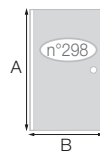

SMART DESIGN ORION (p.310)

Pare-bain pivotant à 180° (avec poignée percée) pour montage en angle avec Smart Design Hydra ou Lyra Profilé blanc, chromé* ou gris noir grainé*. Verre transparent ou dépoli total*			SANS DÉCOUPE
Cotes (en mm)	A	B	
mini	500	350	574 €
maxi	1600	900	

* Avec supplément de prix