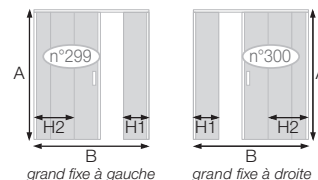

* Avec supplément de prix   **Pour montage avec volet pivotant de dimensions standards (p.308), A = 1475 mm

VOLET PIVOTANT pour montage avec SMART DESIGN HYDRA (p.308)

Volet pivotant pour montage avec pare-bain fixe SMART DESIGN HYDRA Profilé blanc, chromé* ou gris noir grainé* - Verre transparent ou dépoli total*			SANS DÉCOUPE
Cotes (en mm)	A	H**	
mini	500	220	259 €
maxi	1600***	800	

* Avec supplément de prix
**Attention ! La largeur H correspond au volet pivotant lorsqu'il est en alignement avec la paroi. Lorsqu'il est replié à 90°, sa largeur diminue de 1,5 cm
***Pour montage avec Smart Design Hydra de dimensions standards (p.308), A = 1480 mm

SMART DESIGN LYRA (p.309)

Pare-bain pivotant à 180° Profilé blanc, chromé* ou gris noir grainé*. Verre transparent ou dépoli total*			SANS DÉCOUPE
Cotes (en mm)	A	B	
mini	500	350	515 €
maxi	1600	900	

* Avec supplément de prix

SMART DESIGN ORION (p.310)

Pare-bain pivotant à 180° (avec poignée percée) pour montage en angle avec Smart Design Hydra ou Lyra Profilé blanc, chromé* ou gris noir grainé*. Verre transparent ou dépoli total*			SANS DÉCOUPE
Cotes (en mm)	A	B	
mini	500	350	574 €
maxi	1600	900	

* Avec supplément de prix

SMART DESIGN PEGASUS (p.311)

Pare-bain coulissant Profilé blanc, chromé* ou gris noir grainé*. Verre transparent ou dépoli total*					SANS DÉCOUPE
Cotes (en mm)	A	B	H1	H2	
mini	1400	1400	200	550	1 148 €
maxi	1800	2000	Nous consulter	Nous consulter	

* Avec supplément de prix

SMART DESIGN GEMINI (p.312)

Mini pare-bain fixe Profilé blanc, chromé* ou gris noir grainé*. Verre transparent ou dépoli total*			SANS DÉCOUPE
Cotes (en mm)	A	B	
mini	500	250	251 €
maxi	1600	600	

* Avec supplément de prix