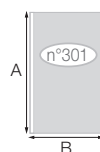

SMART DESIGN GEMINI (p.312)

Mini pare-bain fixe Profilé blanc, chromé* ou gris noir grainé*. Verre transparent ou dépoli total*			SANS DÉCOUPE
Cotes (en mm)	A	B	
mini	500	250	251 €
maxi	1600	600	

* Avec supplément de prix