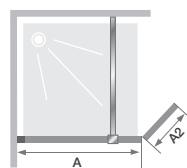

Volet pivotant installé avec Solo Design
Installation réversible gauche / droite