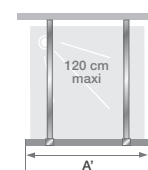

INFO : Pour une installation contre un mur, commander un 2ème renfort

Dimensions en cm		Volet pivotant
		Taille 45
Largeur*	A2	41,5
Hauteur totale		199,5