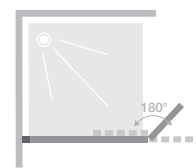

Ouverture du volet pivotant à 180°

Dimensions en cm		Renvoi d'angle		
		Taille 70	Taille 80	Taille 90
Largeur (mini/maxi)	A3	67,9/69,4	77,9/79,4	87,9/89,4
Hauteur totale		199,5	199,5	199,5
Épaisseur du profilé vertical		1,5	1,5	1,5
Réglage du faux-aplomb		1,5	1,5	1,5