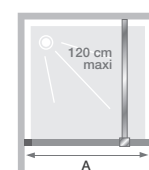

Installation réversible gauche / droite