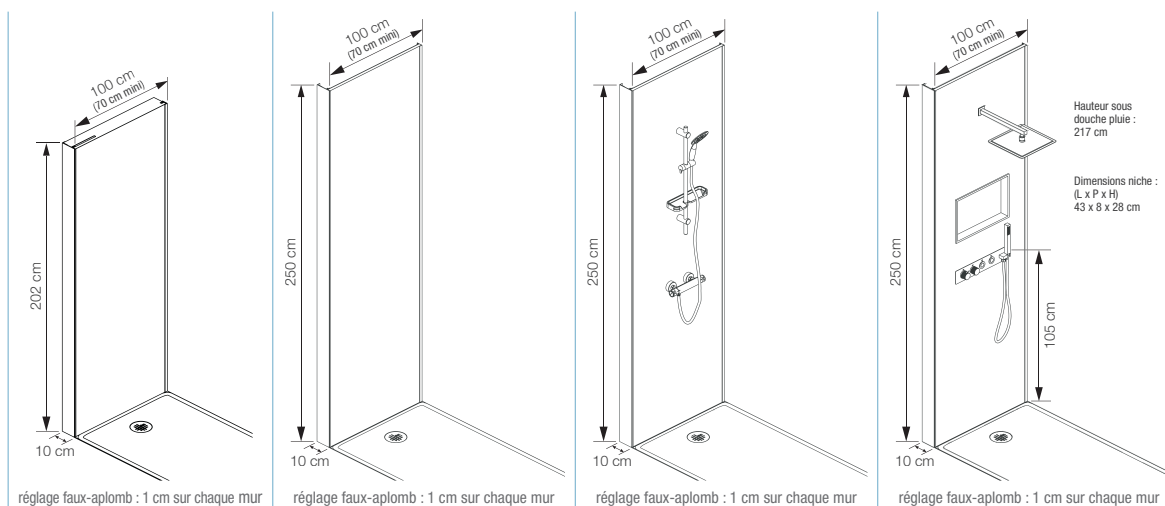

Integra Essentiel	Integra Essentiel+	Integra Design	Integra Premium
Robinetterie	sans robinetterie	sans robinetterie	• robinetterie thermostatique barreau • barre de douche + douchette avec flexible anti-torsion • étagère porte-flacons	• robinetterie thermostatique encastrée avec boutons-poussoirs • douchette à main sur support avec flexible anti-torsion • douche pluie encastrée • niche de rangement encastrée
Finition robinetterie	-	-	robinetterie chromée	robinetterie et niche aspect inox brossé avec traitement anti-empreintes de doigts
Montage robinetterie	-	-	équipements à installer	équipements prémontés
Décor(s)	• Y00 - blanc satiné profilés alu blanc	• 101 - marbre gris galet profilés alu argent brillant	• 113 - marbre mordoré profilés alu blanc	• 109 - chêne antique profilés alu noir intense grainé
Accessoires	-	-	flexibles d'alimentation fournis	flexibles d'alimentation fournis

	Integra Essentiel	Integra Essentiel+	Integra Design	Integra Premium
blanc satiné	IN2-Y00-B-RX-NXK	-	-	-
marbre gris galet	-	IN1-101-A-RX-NXK	IN1-101-A-R1-NXD	IN1-101-A-R2-NI5
marbre mordoré	-	IN1-113-B-RX-NXE	IN1-113-B-R1-NX7	IN1-113-B-R2-NIZ
chêne antique	-	IN1-109-N-RX-NXL	IN1-109-N-R1-NXE	IN1-109-N-R2-NI6