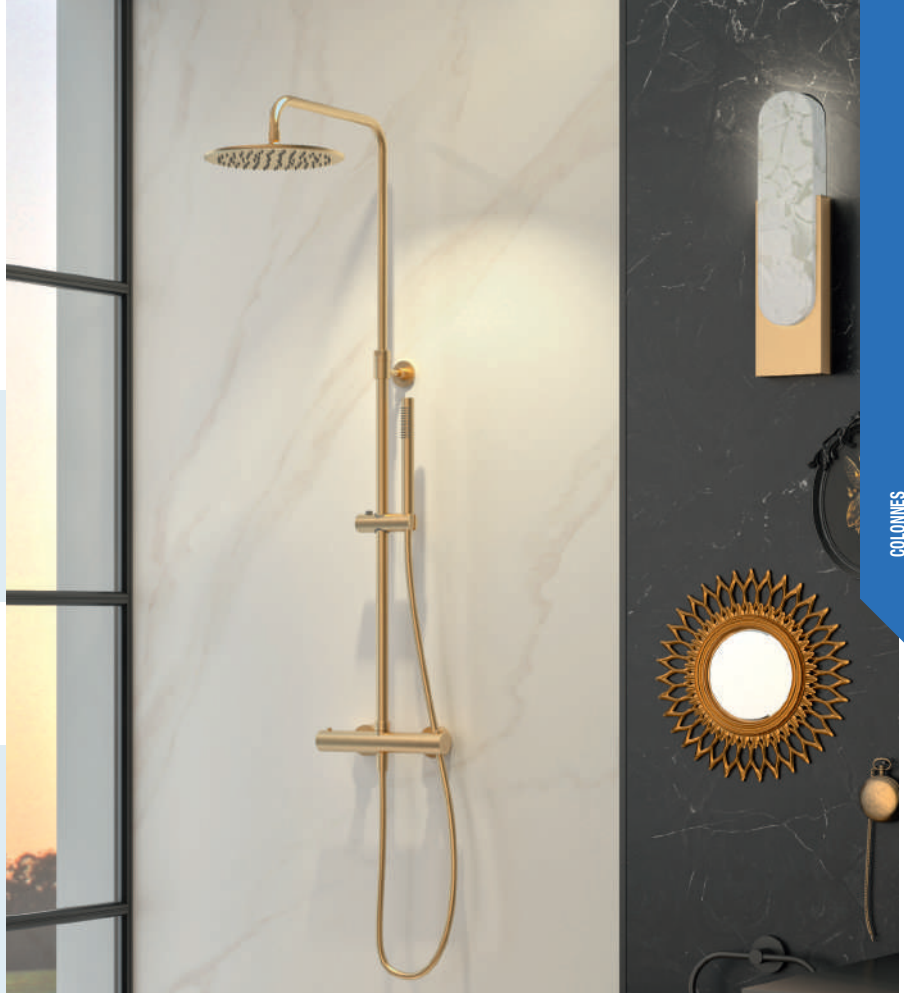

# AQUADIVA

Combiné de douche aspect or brossé

## CARACTÉRISTIQUES

- Finition or brossé assortie aux parois Solo Design et Solo Design+
- Nettoyage facilité : traitement anti-empreintes de doigts
- Mitigeur thermostatique
- Douchette à main en inox, avec flexible anti-torsion
- Support pour douchette à main réglable en hauteur
- Douche pluie ronde ultra-plate en inox, avec picots silicone anticalcaires
- Douche pluie réglable en hauteur