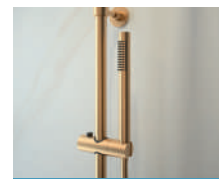

## CARACTÉRISTIQUES

- Finition or brossé assortie aux parois Solo Design et Solo Design+
- Nettoyage facilité : traitement anti-empreintes de doigts
- Mitigeur thermostatique
- Douchette à main en inox, avec flexible anti-torsion
- Support pour douchette à main réglable en hauteur
- Douche pluie ronde ultra-plate en inox, avec picots silicone anticalcaires
- Douche pluie réglable en hauteur

Aquadiva

Mitigeur

Douchette à main

Douche pluie

Tarifs H.T.

Aquadiva

CD368

650 €