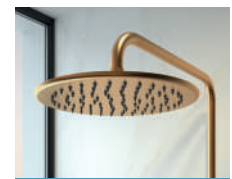

Douche pluie