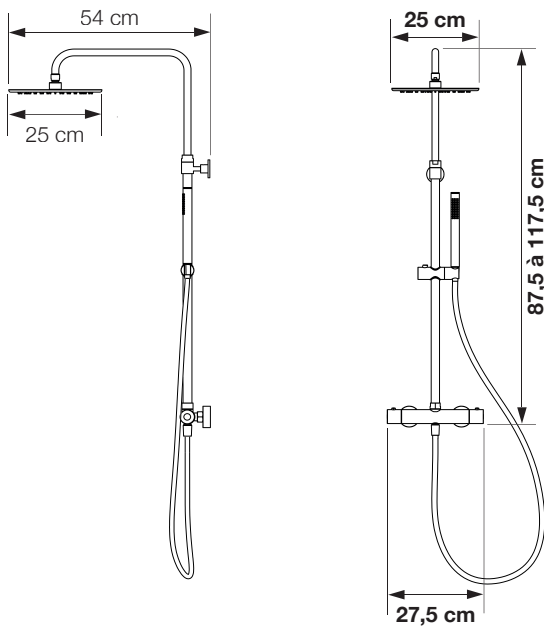

## CARACTÉRISTIQUES

- Finition or brossé assortie aux parois Solo Design et Solo Design+
- Nettoyage facilité : traitement anti-empreintes de doigts
- Mitigeur thermostatique
- Douchette à main en inox, avec flexible anti-torsion
- Support pour douchette à main réglable en hauteur
- Douche pluie ronde ultra-plate en inox, avec picots silicone anticalcaires
- Douche pluie réglable en hauteur

Aquadiva

Mitigeur

Douchette à main

Douche pluie

Tarifs H.T.

Aquadiva

CD368

650 €