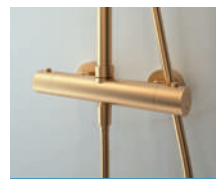

Aquadiva

Mitigeur