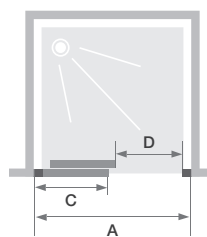

Paroi avec 1 volet coulissant sans seuil

En niche

En angle
(avec 1 paroi fixe)

Accès sans seuil

Montage express

Verre
5 mm

Hauteur
190 cm

Supra C sans seuil - partie fixe à droite - profilé chromé - verre transparent

CARACTÉRISTIQUES

- 2 finitions de profilé au choix : blanc ou chromé
- Verre transparent
- Gain de temps au montage : pré-assemblage des roulettes, de la poignée et de l'aimant de porte
- Barre de seuil assortie incluse, pose facultative pour une étanchéité améliorée
- Nettoyage facilité : déclipage de la porte en partie basse
- Montage en angle avec la paroi Supra Fixe

Dimensions en cm		Taille 100	Taille 120	Taille 140
Largeur (mini/maxi)	A	95/100	115/120	135/140
Largeur partie fixe	C	43	53	65
Passage	D	38	48	60
Hauteur totale		190	190	190
Épaisseur du profilé vertical		4,4	4,4	4,4
Réglage du faux-aplomb (de chaque côté)		2,5	2,5	2,5

Partie fixe à gauche, passage à droite

Partie fixe à droite, passage à gauche

	Partie fixe à gauche, passage à droite		Partie fixe à droite, passage à gauche	
	Profilé blanc	Profilé chromé	Profilé blanc	Profilé chromé
	Verre transparent	Verre transparent	Verre transparent	Verre transparent
100 cm	PA2220BTNG	PA2220CTNG	PA2220BTND	PA2220CTND
120 cm	PA2221BTNG	PA2221CTNG	PA2221BTND	PA2221CTND
140 cm	PA2222BTNG	PA2222CTNG	PA2222BTND	PA2222CTND