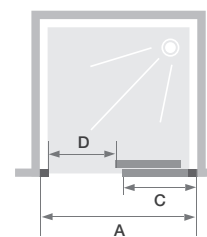

Paroi avec 1 volet coulissant sans seuil

En niche

En angle
(avec 1 paroi fixe)

Accès sans seuil

Montage express

Verre
5 mm

Hauteur
190 cm

Supra C sans seuil - partie fixe à droite - profilé chromé - verre transparent

CARACTÉRISTIQUES

- 2 finitions de profilé au choix : blanc ou chromé
- Verre transparent
- Gain de temps au montage : pré-assemblage des roulettes, de la poignée et de l'aimant de porte
- Barre de seuil assortie incluse, pose facultative pour une étanchéité améliorée
- Nettoyage facilité : déclipage de la porte en partie basse
- Montage en angle avec la paroi Supra Fixe

Dimensions en cm		Taille 100	Taille 120	Taille 140
Largeur (mini/maxi)	A	95/100	115/120	135/140
Largeur partie fixe	C	43	53	65
Passage	D	38	48	60
Hauteur totale		190	190	190
Épaisseur du profilé vertical		4,4	4,4	4,4
Réglage du faux-aplomb (de chaque côté)		2,5	2,5	2,5

Partie fixe à gauche, passage à droite

Partie fixe à droite, passage à gauche

	Partie fixe à gauche, passage à droite		Partie fixe à droite, passage à gauche	
	Profilé blanc	Profilé chromé	Profilé blanc	Profilé chromé
	Verre transparent	Verre transparent	Verre transparent	Verre transparent
100 cm	PA2220BTNG	PA2220CTNG	PA2220BTND	PA2220CTND
120 cm	PA2221BTNG	PA2221CTNG	PA2221BTND	PA2221CTND
140 cm	PA2222BTNG	PA2222CTNG	PA2222BTND	PA2222CTND