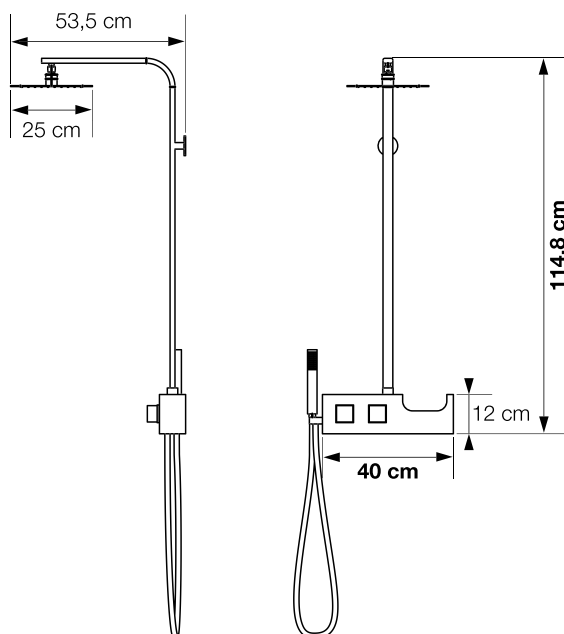

COLONNES

AQUACHROME

Combiné de douche chromé

VERSION

Thermostatique

CARACTÉRISTIQUES

- Barre tubulaire chromée
- Mitigeur thermostatique encastré (+ flexibles d'alimentation)
- Douchette à main en laiton avec flexible anti-torsion
- Douche pluie ultra plate en inox avec picots silicone anticalcaires
- Porte-flacons intégré

Aquachrome

Mitigeur thermostatique

Porte-flacons

 Zone d'arrivée d'eau

Tarifs H.T.

Aquachrome

CD300

642 €