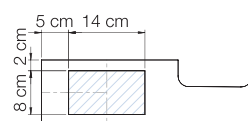

COLONNES

AQUACHROME

Combiné de douche chromé

VERSION

Thermostatique

CARACTÉRISTIQUES

- Barre tubulaire chromée
- Mitigeur thermostatique encastré (+ flexibles d'alimentation)
- Douchette à main en laiton avec flexible anti-torsion
- Douche pluie ultra plate en inox avec picots silicone anticalcaires
- Porte-flacons intégré

Zone d'arrivée d'eau

Tarifs H.T.

Aquachrome

CD300

642 €