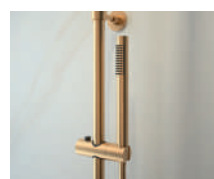

# AQUADIVA

Combiné de douche aspect or brossé

Kinedo

## CARACTÉRISTIQUES

- Finition or brossé assortie aux parois Solo Design et Solo Design+
- Nettoyage facilité : traitement anti-empreintes de doigts
- Mitigeur thermostatique
- Douchette à main en inox, avec flexible anti-torsion
- Support pour douchette à main réglable en hauteur
- Douche pluie ronde ultra-plate en inox, avec picots silicone anticalcaires
- Douche pluie réglable en hauteur

Aquadiva

Mitigeur

Douchette à main

Douche pluie

Aquadiva

CD368