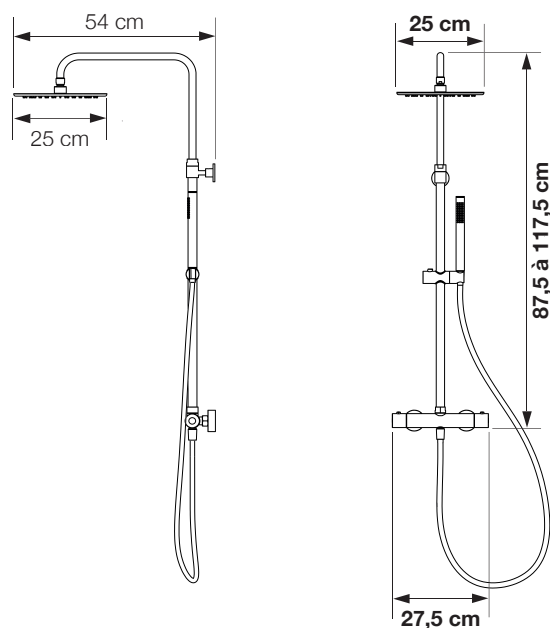

## CARACTÉRISTIQUES

- Finition or brossé assortie aux parois Solo Design et Solo Design+
- Nettoyage facilité : traitement anti-empreintes de doigts
- Mitigeur thermostatique
- Douchette à main en inox, avec flexible anti-torsion
- Support pour douchette à main réglable en hauteur
- Douche pluie ronde ultra-plate en inox, avec picots silicone anticalcaires
- Douche pluie réglable en hauteur

Aquadiva

Mitigeur

Douchette à main

Douche pluie

Aquadiva

CD368