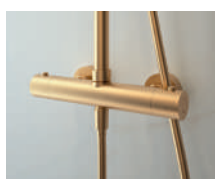

Aquadiva

Mitigeur