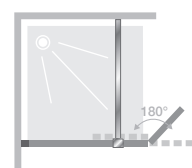

Option volet pivotant installé avec la paroi Solo 6