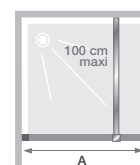

## CARACTÉRISTIQUES

- 2 finitions de profilé au choix : blanc mat ou chromé
- Verre transparent
- Barre de renfort assortie (100 cm maxi)
- Montage rapide et sans vis visibles
- En option, volet pivotant pour limiter les éclaboussures

Dimensions en cm		Taille 70	Taille 80	Taille 90	Taille 100	Taille 120	Taille 140
<b>Largeur (mini/maxi)</b>	<b>A</b>	67/69	77/79	87/89	97/99	117/119	137/139
<b>Largeur (mini/maxi) si montée avec un volet pivotant</b>	<b>A</b>	67,5/69,5	77,5/79,5	87,5/89,5	97,5/99,5	117,5/119,5	137,5/139,5
<b>Hauteur totale (+ 2 cm de barre de renfort)</b>		190	190	190	190	190	190
<b>Largeur du profilé vertical</b>		1,4	1,4	1,4	1,4	1,4	1,4
<b>Réglage du faux-aplomb</b>		2	2	2	2	2	2

Installation réversible gauche / droite

Dimensions en cm		Taille 35
<b>Largeur volet pivotant*</b>	<b>A'</b>	31

\* Largeur lorsque le volet est en alignement avec la paroi. Lorsqu'il est replié à 90°, sa largeur augmente de 3,5 cm.