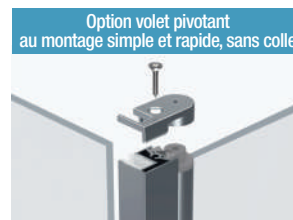

Installation réversible gauche / droite

Dimensions en cm		Taille 35
<b>Largeur volet pivotant*</b>	<b>A'</b>	31

\* Largeur lorsque le volet est en alignement avec la paroi. Lorsqu'il est replié à 90°, sa largeur augmente de 3,5 cm.

Option volet pivotant installé avec la paroi Solo 6

Tarifs H.T.	Solo 6 - paroi simple			
	Profilé blanc mat		Profilé chromé	
<b>70 cm</b>	PA2400BTN	<b>292€</b>	PA2400CTN	<b>296€</b>
<b>80 cm</b>	PA2401BTN	<b>300€</b>	PA2401CTN	<b>304€</b>
<b>90 cm</b>	PA2402BTN	<b>308€</b>	PA2402CTN	<b>312€</b>
<b>100 cm</b>	PA2403BTN	<b>316€</b>	PA2403CTN	<b>320€</b>
<b>120 cm</b>	PA2404BTN	<b>333€</b>	PA2404CTN	<b>336€</b>
<b>140 cm</b>	PA2405BTN	<b>349€</b>	PA2405CTN	<b>354€</b>