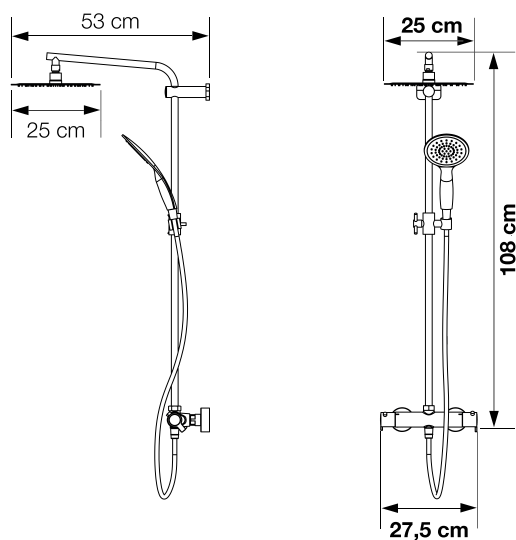

COLONNES

Mitigeur

Douchette à main

Douche pluie inox

Tarifs H.T.

Aquatica

CD365

593 €