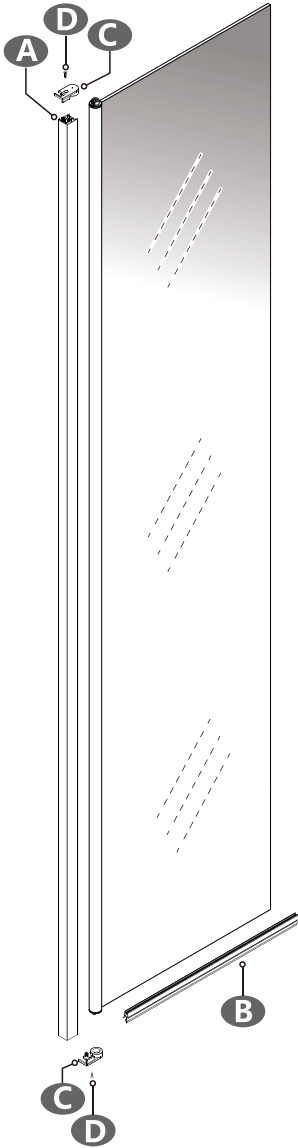

Silicone

TRINKEN
WOOD
BOIS
DRANKJE
MADERA
LEGNO

DES1622-A

DES1622-A

A
x1

6534 01=1893mm
6534 02=1986mm

B
x1

Joi378 L=307mm

S2780: WHITE
S2781: CHROME
S2810: BLACK

C
x2

LX e RX

SET267

D
x2

ST4X20

DES1622-A

DES1622-A