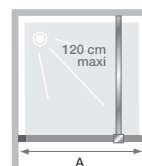

Paroi simple pour un espace douche ouvert
+ option volet pivotant

LES +

En niche En angle Contre un mur
(avec 2 systèmes
de renfort)

Hauteur
200 cm Accès
sans seuil Montage
express

Verre
6 mm Traitement
anticalcaire

Dimensions en cm		Paroi Solo Design				
		Taille 80	Taille 90	Taille 100	Taille 120	Taille 140
Largeur (mini/maxi)	A	76,5/78	86,5/88	96,5/98	116,5/118	136,5/138
Largeur (mini/maxi) si montée avec un volet pivotant	A	77/78,5	87/88,5	97/98,5	117/118,5	137/138,5
Largeur	A'	76	86	96	116	136
Hauteur totale		199,5	199,5	199,5	199,5	199,5
Épaisseur du profilé vertical		1,5	1,5	1,5	1,5	1,5
Réglage du faux-aplomb		1,5	1,5	1,5	1,5	1,5

Installation réversible
gauche / droite

INFO : Pour une installation
contre un mur, commander
un 2^{ème} renfort

Dimensions en cm		Volet pivotant
		Taille 45
Largeur*	A2	41,5
Hauteur totale		199,5

* Largeur lorsque le volet est en alignement avec la paroi. Lorsqu'il est replié à 90°, sa largeur est de 45 cm.

Volet pivotant installé avec Solo Design
Installation réversible gauche / droite

Ouverture du volet pivotant à 180°

Dimensions en cm		Renvoi d'angle		
		Taille 70	Taille 80	Taille 90
Largeur (mini/maxi)	A3	67,9/69,4	77,9/79,4	87,9/89,4
Hauteur totale		199,5	199,5	199,5
Épaisseur du profilé vertical		1,5	1,5	1,5
Réglage du faux-aplomb		1,5	1,5	1,5