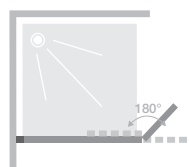

Dimensions en cm		Paroi Solo Design				
		Taille 80	Taille 90	Taille 100	Taille 120	Taille 140
Largeur (mini/maxi)	A	76,5/78	86,5/88	96,5/98	116,5/118	136,5/138
Largeur (mini/maxi) si montée avec un volet pivotant	A	77/78,5	87/88,5	97/98,5	117/118,5	137/138,5
Largeur	A'	76	86	96	116	136
Hauteur totale		199,5	199,5	199,5	199,5	199,5
Épaisseur du profilé vertical		1,5	1,5	1,5	1,5	1,5
Réglage du faux-aplomb		1,5	1,5	1,5	1,5	1,5

Installation réversible
gauche / droite

INFO : Pour une installation
contre un mur, commander
un 2^{ème} renfort

Dimensions en cm		Volet pivotant
		Taille 45
Largeur*	A2	41,5
Hauteur totale		199,5

* Largeur lorsque le volet est en alignement avec la paroi. Lorsqu'il est replié à 90°, sa largeur est de 45 cm.

Volet pivotant installé avec Solo Design
Installation réversible gauche / droite

Ouverture du volet pivotant à 180°

Dimensions en cm		Renvoi d'angle		
		Taille 70	Taille 80	Taille 90
Largeur (mini/maxi)	A3	67,9/69,4	77,9/79,4	87,9/89,4
Hauteur totale		199,5	199,5	199,5
Épaisseur du profilé vertical		1,5	1,5	1,5
Réglage du faux-aplomb		1,5	1,5	1,5

Installation réversible
gauche / droite

Barre de renfort droite supplémentaire (pour montage contre un mur)

Barre blanc grainé
RENFORT41

Barre noir mat
RENFORT44

Barre graphite brossé
RENFORT47

Barre inox brossé
RENFORT45