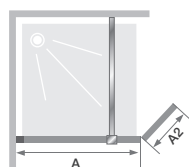

Dimensions en cm		Paroi Solo Design				
		Taille 80	Taille 90	Taille 100	Taille 120	Taille 140
Largeur (mini/maxi)	A	76,5/78	86,5/88	96,5/98	116,5/118	136,5/138
Largeur (mini/maxi) si montée avec un volet pivotant	A	77/78,5	87/88,5	97/98,5	117/118,5	137/138,5
Largeur	A'	76	86	96	116	136
Hauteur totale		199,5	199,5	199,5	199,5	199,5
Épaisseur du profilé vertical		1,5	1,5	1,5	1,5	1,5
Réglage du faux-aplomb		1,5	1,5	1,5	1,5	1,5

Installation réversible
gauche / droite

INFO : Pour une installation
contre un mur, commander
un 2^{ème} renfort

Dimensions en cm		Volet pivotant
		Taille 45
Largeur*	A2	41,5
Hauteur totale		199,5

* Largeur lorsque le volet est en alignement avec la paroi. Lorsqu'il est replié à 90°, sa largeur est de 45 cm.

Volet pivotant installé avec Solo Design
Installation réversible gauche / droite

Ouverture du volet pivotant à 180°

Dimensions en cm		Renvoi d'angle		
		Taille 70	Taille 80	Taille 90
Largeur (mini/maxi)	A3	67,9/69,4	77,9/79,4	87,9/89,4
Hauteur totale		199,5	199,5	199,5
Épaisseur du profilé vertical		1,5	1,5	1,5
Réglage du faux-aplomb		1,5	1,5	1,5

Installation réversible
gauche / droite

Barre de renfort droite supplémentaire (pour montage contre un mur)

Barre blanc grainé
RENFORT41

Barre noir mat
RENFORT44

Barre graphite brossé
RENFORT47

Barre inox brossé
RENFORT45