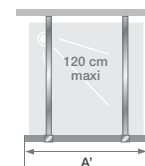

Paroi simple pour un espace douche ouvert
+ option volet pivotant

LES +

En niche En angle Contre un mur
(avec 2 systèmes
de renfort)

Hauteur
200 cm Accès
sans seuil Montage
express

Verre
6 mm Traitement
anticalcaire

Dimensions en cm		Paroi Solo Design				
		Taille 80	Taille 90	Taille 100	Taille 120	Taille 140
Largeur (mini/maxi)	A	76,5/78	86,5/88	96,5/98	116,5/118	136,5/138
Largeur (mini/maxi) si montée avec un volet pivotant	A	77/78,5	87/88,5	97/98,5	117/118,5	137/138,5
Largeur	A'	76	86	96	116	136
Hauteur totale		199,5	199,5	199,5	199,5	199,5
Épaisseur du profilé vertical		1,5	1,5	1,5	1,5	1,5
Réglage du faux-aplomb		1,5	1,5	1,5	1,5	1,5

Installation réversible
gauche / droite

INFO : Pour une installation
contre un mur, commander
un 2^{ème} renfort

Dimensions en cm		Volet pivotant
		Taille 45
Largeur*	A2	41,5
Hauteur totale		199,5

* Largeur lorsque le volet est en alignement avec la paroi. Lorsqu'il est replié à 90°, sa largeur est de 45 cm.

Volet pivotant installé avec Solo Design
Installation réversible gauche / droite

Ouverture du volet pivotant à 180°

Dimensions en cm		Renvoi d'angle		
		Taille 70	Taille 80	Taille 90
Largeur (mini/maxi)	A3	67,9/69,4	77,9/79,4	87,9/89,4
Hauteur totale		199,5	199,5	199,5
Épaisseur du profilé vertical		1,5	1,5	1,5
Réglage du faux-aplomb		1,5	1,5	1,5