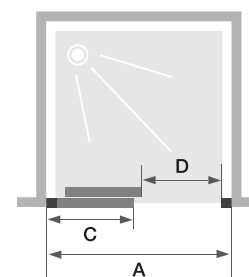

## CARACTÉRISTIQUES

- Roulettes visibles pour un design moderne
- Poignée métallique chromée
- Barre de seuil incluse, pose facultative pour une étanchéité améliorée

Dimensions en cm		Taille 100	Taille 120	Taille 140	Taille 160	Taille 170
Largeur (mini/maxi)	A	98,5/102,5	118,5/122,5	138,5/142,5	158,5/162,5	168,5/172,5
Largeur partie fixe	C	47	57	67	77	82
Passage	D	35	45	55	65	70
Hauteur totale		200	200	200	200	200
Épaisseur du profilé vertical (côté partie fixe)		3,9	3,9	3,9	3,9	3,9
Épaisseur du profilé vertical (côté passage)		5,6	5,6	5,6	5,6	5,6
Épaisseur du profilé horizontal (en bas de la partie fixe)		1,3	1,3	1,3	1,3	1,3
Réglage du faux-aplomb (côté partie fixe)		3	3	3	3	3
Réglage du faux-aplomb (côté passage)		1,5	1,5	1,5	1,5	1,5