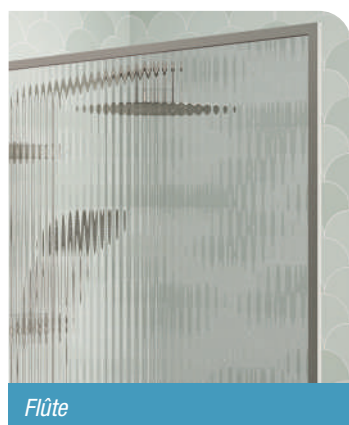

6 FINITIONS DE VERRE