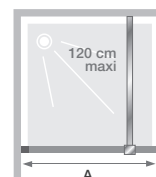

## CARACTÉRISTIQUES

- Paroi avec cadre fin (1 cm d'épaisseur) en aluminium masquant les 3 chants du verre
- Profilé en aluminium blanc grainé, noir mat, inox brossé, graphite brossé ou or brossé avec obturateur
- 6 finitions de verre (selon finition de profilé)
- Barre de renfort droite assortie au profilé incluse (120 cm maxi)

Dimensions en cm		Taille 80	Taille 90	Taille 100	Taille 120	Taille 140
Largeur (mini/maxi)	A	76,7/78,2	86,7/88,2	96,2/98,2	116,7/118,2	136,7/138,2
Hauteur totale		199,7	199,7	199,7	199,7	199,7
Épaisseur du profilé vertical		1,5	1,5	1,5	1,5	1,5
Réglage du faux-aplomb		1,5	1,5	1,5	1,5	1,5