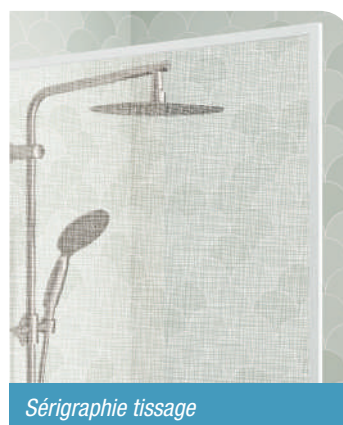

6 FINITIONS DE VERRE