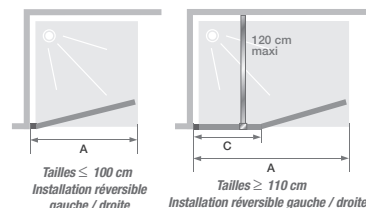

- Idéal pour les petites salles de bain
- Profilé en aluminium blanc, chromé ou gris noir grainé avec obturateur
- Profilé pivot permettant une ouverture totale intérieure/extérieure à 180°
- Barre de renfort en inox chromé (pour les parois à profilé blanc ou chromé) ou en inox gris noir grainé (pour les parois à profilé gris noir grainé) pour tailles ≥ 110 cm

Dimensions en cm		Taille 70	Taille 75	Taille 80	Taille 85	Taille 90	Taille 95	Taille 100
Largeur (mini/maxi)	A	64,3/65,8	69,3/70,8	74,3/75,8	79,3/80,8	84,3/85,8	89,3/90,8	94,3/95,8
Hauteur totale		200,5	200,5	200,5	200,5	200,5	200,5	200,5
Épaisseur du profilé vertical		4	4	4	4	4	4	4
Réglage du faux-aplomb		1,5	1,5	1,5	1,5	1,5	1,5	1,5

Dimensions en cm		Taille 110	Taille 115	Taille 120	Taille 125	Taille 130	Taille 140	Taille 150	Taille 160	Taille 170	Taille 180
Largeur (mini/maxi)	A	104,3/105,8	109,3/110,8	114,3/115,8	119,3/120,8	124,3/125,8	134,3/135,8	144,3/145,8	154,3/155,8	164,3/165,8	174,3/175,8
Largeur partie fixe	C	34,5	34,5	44,5	44,5	44,5	54,5	64,5	74,5	84,5	94,5
Hauteur totale (+ 2,5 cm de barre de renfort)		200,5	200,5	200,5	200,5	200,5	200,5	200,5	200,5	200,5	200,5
Épaisseur du profilé vertical		4	4	4	4	4	4	4	4	4	4
Réglage du faux-aplomb		1,5	1,5	1,5	1,5	1,5	1,5	1,5	1,5	1,5	1,5