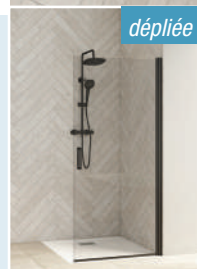

WALK-IN MOBILE SOLO P

Concepteur
et fabricant
FRANÇAIS

Kinedo

Paroi simple pivotante pour un espace douche ouvert

LES +

En niche

En angle

Hauteur
200 cm

Accès
sans seuil

Montage
express

Réalisable en
sur-mesure

SALLE DE BAINS
ACCESSIBLE
AFISB

Verre
6 mm

Traitement
anticalcaire

CARACTÉRISTIQUES

- Idéal pour les petites salles de bain
- Profilé en aluminium blanc, chromé ou gris noir grainé avec obturateur
- Profilé pivot permettant une ouverture totale intérieure/extérieure à 180°
- Barre de renfort en inox chromé (pour les parois à profilé blanc ou chromé) ou en inox gris noir grainé (pour les parois à profilé gris noir grainé) pour tailles ≥ 110 cm

Dimensions en cm		Taille 70	Taille 75	Taille 80	Taille 85	Taille 90	Taille 95	Taille 100
Largeur (mini/maxi)	A	64,3/65,8	69,3/70,8	74,3/75,8	79,3/80,8	84,3/85,8	89,3/90,8	94,3/95,8
Hauteur totale		200,5	200,5	200,5	200,5	200,5	200,5	200,5
Épaisseur du profilé vertical		4	4	4	4	4	4	4
Réglage du faux-aplomb		1,5	1,5	1,5	1,5	1,5	1,5	1,5