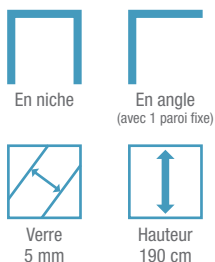

# P sans seuil

Porte pivotante (extérieur) sans seuil  
à largeur de passage maximale

LES +

- Accès sans seuil
- Montage express
- SALLE DE BAINS ACCESSIBLE AFISB

Supra P sans seuil (taille ≤ 100 cm) - profilé blanc - verre transparent

## CARACTÉRISTIQUES

- 2 finitions de profilé au choix : blanc ou chromé
- Verre transparent
- Gain de temps au montage : pré-assemblage de la poignée
- Barre de seuil assortie incluse, pose facultative pour une étanchéité améliorée
- Barre de renfort en inox chromé incluse pour la largeur 120 cm
- Montage en angle avec la paroi Supra Fixe

Dimensions en cm		Taille 80	Taille 90	Taille 100	Taille 120
Largeur (mini/maxi)	A	75/80	85/90	95/100	115/120
Largeur partie fixe	C	-	-	-	41,5
Passage	D	62	72	82	68
Hauteur totale (+ 3 cm de barre de renfort pour largeur 120 cm)		190	190	190	190
Épaisseur du profilé vertical		4,4	4,4	4,4	4,4
Épaisseur du profilé horizontal		2,5	2,	2,5	2,5
Réglage du faux-aplomb (de chaque côté)		2,5	2,5	2,5	2,5