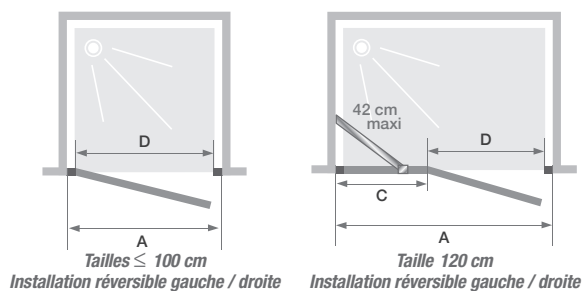

# P sans seuil

Porte pivotante (extérieur) sans seuil  
à largeur de passage maximale

LES +

- Accès sans seuil
- Montage express
- SALLE DE BAINS ACCESSIBLE AFISB

Supra P sans seuil (taille ≤ 100 cm) - profilé blanc - verre transparent

## CARACTÉRISTIQUES

- 2 finitions de profilé au choix : blanc ou chromé
- Verre transparent
- Gain de temps au montage : pré-assemblage de la poignée
- Barre de seuil assortie incluse, pose facultative pour une étanchéité améliorée
- Barre de renfort en inox chromé incluse pour la largeur 120 cm
- Montage en angle avec la paroi Supra Fixe

Dimensions en cm		Taille 80	Taille 90	Taille 100	Taille 120
Largeur (mini/maxi)	A	75/80	85/90	95/100	115/120
Largeur partie fixe	C	-	-	-	41,5
Passage	D	62	72	82	68
Hauteur totale (+ 3 cm de barre de renfort pour largeur 120 cm)		190	190	190	190
Épaisseur du profilé vertical		4,4	4,4	4,4	4,4
Épaisseur du profilé horizontal		2,5	2,	2,5	2,5
Réglage du faux-aplomb (de chaque côté)		2,5	2,5	2,5	2,5