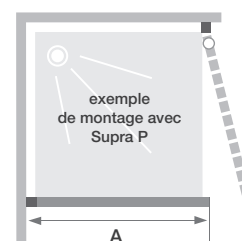

# Kinedo

Paroi fixe uniquement pour montage en angle avec les portes de la gamme Supra

Supra Fixe - profilé blanc - verre transparent + porte Supra C

## CARACTÉRISTIQUES

- 2 finitions de profilé au choix : blanc ou chromé
- Verre transparent

Dimensions en cm		Taille 70	Taille 80	Taille 90	Taille 100	Taille 120
Largeur (mini/maxi)	A	67,5/69,5	77,5/79,5	87,5/89,5	97,5/99,5	117,5/119,5
Hauteur totale		190	190	190	190	190
Épaisseur du profilé vertical		4,4	4,4	4,4	4,4	4,4
Réglage du faux-aplomb (sur un côté)		2,5	2,5	2,5	2,5	2,5