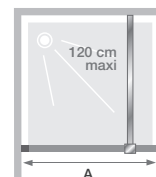

Accès
sans seuil

Montage
express

SALLE DE BAINS
ACCESSIBLE
AFISB

(voir p. 367)

CARACTÉRISTIQUES

- Paroi avec cadre fin (1 cm d'épaisseur) en aluminium masquant les 3 chants du verre
- Profilé en aluminium blanc grainé, noir mat, inox brossé, graphite brossé ou or brossé avec obturateur
- 6 finitions de verre (selon finition de profilé)
- Barre de renfort droite assortie au profilé incluse (120 cm maxi)

Dimensions en cm		Taille 80	Taille 90	Taille 100	Taille 120	Taille 140
Largeur (mini/maxi)	A	76,7/78,2	86,7/88,2	96,2/98,2	116,7/118,2	136,7/138,2
Hauteur totale		199,7	199,7	199,7	199,7	199,7
Épaisseur du profilé vertical		1,5	1,5	1,5	1,5	1,5
Réglage du faux-aplomb		1,5	1,5	1,5	1,5	1,5