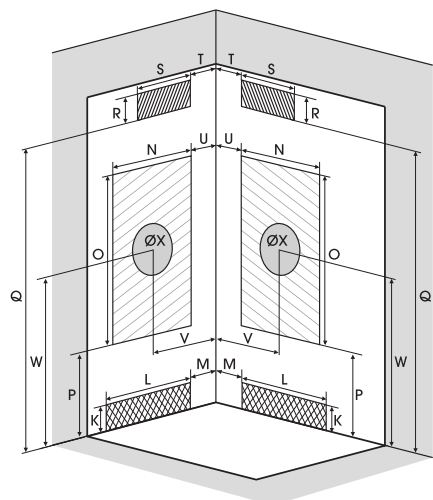

## CARACTÉRISTIQUES

- 3 panneaux de fond en verre blanc opaque
- 1 porte pivotante
- Cabine positionnable en fond de niche ou à l'avant de la niche

Horizon C90 niche - couleur acier

Cotes pour le modèle C80 niche

Cotes pour le modèle C90 niche

Ouverture réversible gauche / droite  
La bonde sera toujours dans l'angle supérieur droit

**INFO :** Installez cette cabine partout grâce à la pompe de relevage VD90 (voir p.426)

Dimensions en cm

		C80		C90	
Hauteur du receveur		12	14,5	12,5	17,5
Hauteur d'évacuation		4,5	7	3,5	8,5
Hauteur zone d'évacuation d'eau	K	6	8,5	5	10
Largeur zone d'évacuation d'eau	L	14	14	14	14
Déport zone d'évacuation d'eau	M	14	14	9	9
Largeur zone d'arrivée d'eau	N	80	80	90	90
Hauteur mini d'arrivée d'eau	P	14	16,5	14,5	19,5
Hauteur zone d'arrivée d'eau	O	195	195	195	195
Déport zone d'arrivée d'eau	U	0	0	0	0
Largeur centre mitigeur	V	40	40	45	45
Hauteur centre mitigeur	W	113,5	116	114	119
Zone emplacement mitigeur cabine	ØX	30	30	30	30