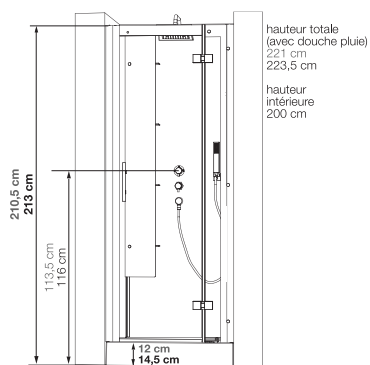

Cotes pour le modèle C80 niche