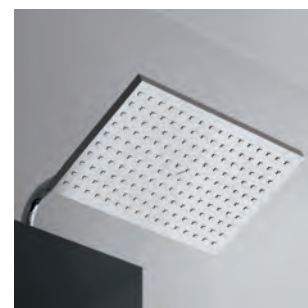

HORIZON

Verre 6 mm

Montage sans silicone

Traitement anticalcaire

2 couleurs

VERSIONS

Thermostatique

Hydromassante

Hydro+hammam

CARACTÉRISTIQUES

- Ouverture **pivotante** ou **coulissante** en verre transparent
- **Panneaux de fond en verre** blanc opaque
- **Receveur en Biocryl** naturellement **non glissant** avec bonde et grille d'évacuation en inox poli
- 2 hauteurs de receveur
- **Équipement complet** : mitigeur thermostatique encastré, douchette à main en laiton avec flexible anti-torsion et large douche pluie
- Profilés argent satin avec fileurs de compensation des faux-aplombs
- Poignées métalliques
- Colonne de 4 étagères en verre à hauteur réglable

EXCLUSIVITÉ
Charnières avec système kineclip