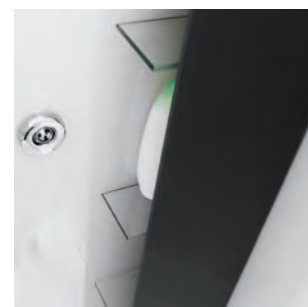

HORIZON

Verre 6 mm

Montage sans silicone

Traitement anticalcaire

2 couleurs

VERSIONS

Thermostatique

Hydromassante

Hydro+hammam

CARACTÉRISTIQUES

- Ouverture **pivotante** ou **coulissante** en verre transparent
- **Panneaux de fond en verre** blanc opaque
- **Receveur en Biocryl** naturellement **non glissant** avec bonde et grille d'évacuation en inox poli
- 2 hauteurs de receveur
- **Équipement complet** : mitigeur thermostatique encastré, douchette à main en laiton avec flexible anti-torsion et large douche pluie
- Profilés argent satin avec fileurs de compensation des faux-aplombs
- Poignées métalliques
- Colonne de 4 étagères en verre à hauteur réglable

EXCLUSIVITÉ
Charnières avec système kineclip