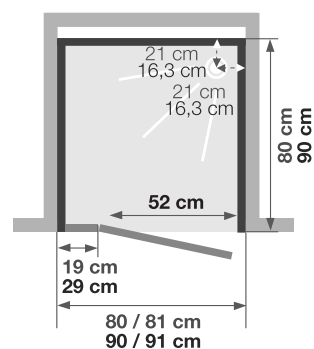

Ouverture réversible gauche / droite
La bonde sera toujours dans l'angle supérieur droit