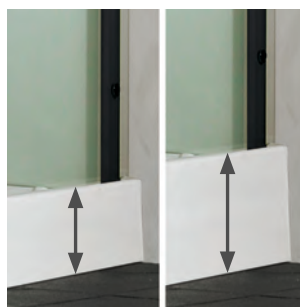

HORIZON

Verre 6 mm

Montage sans silicone

Traitement anticalcaire

2 couleurs

VERSIONS

Thermostatique

Hydromassante

Hydro+hammam

CARACTÉRISTIQUES

- Ouverture **pivotante** ou **coulissante** en verre transparent
- **Panneaux de fond en verre** blanc opaque
- **Receveur en Biocryl** naturellement **non glissant** avec bonde et grille d'évacuation en inox poli
- 2 hauteurs de receveur
- **Équipement complet** : mitigeur thermostatique encastré, douchette à main en laiton avec flexible anti-torsion et large douche pluie
- Profilés argent satin avec fileurs de compensation des faux-aplombs
- Poignées métalliques
- Colonne de 4 étagères en verre à hauteur réglable

EXCLUSIVITÉ
Charnières avec système kineclip