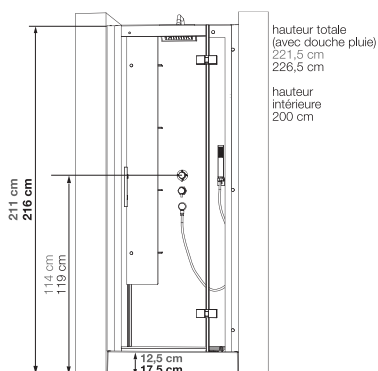

## CARACTÉRISTIQUES

- 3 panneaux de fond en verre blanc opaque
- 1 porte pivotante
- Cabine positionnable en fond de niche ou à l'avant de la niche

Horizon C90 niche - couleur acier

Cotes pour le modèle C80 niche

Cotes pour le modèle C90 niche

Ouverture réversible gauche / droite  
La bonde sera toujours dans l'angle supérieur droit

**INFO :** Installez cette cabine partout grâce à la pompe de relevage VD90 (voir p.426)

Dimensions en cm

		C80		C90	
Hauteur du receveur		12	14,5	12,5	17,5
Hauteur d'évacuation		4,5	7	3,5	8,5
Hauteur zone d'évacuation d'eau	K	6	8,5	5	10
Largeur zone d'évacuation d'eau	L	14	14	14	14
Déport zone d'évacuation d'eau	M	14	14	9	9
Largeur zone d'arrivée d'eau	N	80	80	90	90
Hauteur mini d'arrivée d'eau	P	14	16,5	14,5	19,5
Hauteur zone d'arrivée d'eau	O	195	195	195	195
Déport zone d'arrivée d'eau	U	0	0	0	0
Largeur centre mitigeur	V	40	40	45	45
Hauteur centre mitigeur	W	113,5	116	114	119
Zone emplacement mitigeur cabine	ØX	30	30	30	30